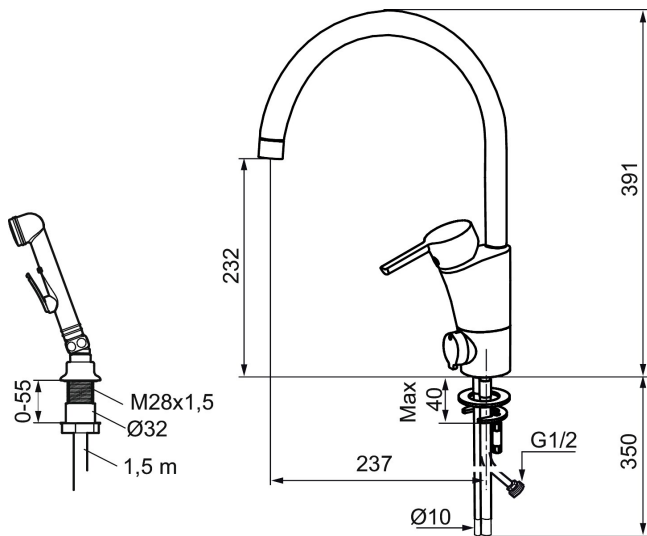

Schutzmodul

MORA MMIX K5 Sanette Spültisch-Einhebelmischer

Die Armaturenserie Mora MMIX verbindet attraktives skandinavisches Design mit anspruchsvollster Mora-Technologie.

Ihr Leistungsspektrum ist einzigartig: Sie spart Wasser und Energie, verhindert die Entstehung von Druckstößen im Trinkwassernetz und bietet aufgrund ihrer besonderen Kartuschen-Technologie eine besondere Leichtgängigkeit und eine lange Lebensdauer.

Besonders vielseitig: Die Variante mit selbstschließender Handbrause

: 732166 Flow 3 bar: 6,7 l/m

Ausführung: Chrom, Neue Artikel-Nr. siehe: 332166

- Mit Geräteanschlussventil (Umstellung warm/kalt möglich)
- Mit selbstschliessender Geschirrbrause, Schlauch 1500 mm, Tischdurchführung
- ESS (Energie-Spar-System)
- Mit Soft Closing zur Vermeidung von Druckstößen
- Einstellbare Mengen- und Temperaturbegrenzung
- Eco (Energie- und Wasserstrahlregler)
- Flexible Anschlussschläuche Soft-PEX®
- Schwenkbarer Auslauf, Schwenkbegrenzung 60°, 85°, 110° oder 360°
- Lead Free (Bleifrei gem. Trinkwasserverordnung)
- Lochdurchmesser Ø32-37 mm