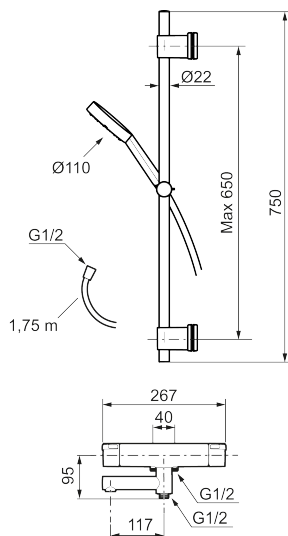

MMIX II bath & shower kit

MMIX II shower kit har nydesignad handdusch samt uppdaterad termostat. Precis som med alla andra produkter från Mora kännetecknas denna eleganta kromade dusch av genomtänkta detaljer och hög kvalitet. En produkt som håller vad den lovar in i minsta detalj.

Art.nr: 334040 RSK: 8283444 Flöde 3 bar: 22,9 l/min

Utförande: Krom, 40 c/c, inlopp ned

Består av:

MORA MMIX II badkarsblandare:

- Utloppspip med inbyggd omkastare
- Tryckbalanserad termostatinsats
- Med reversibelt överstycke
- Säkerhetsspärr 38°
- Eco-stopp
- Lead Free (blyfri)
- Återströmningskydd enligt EU-standard SS-EN 1717
- OBS! Ej för genomgående rördragning "Vaska"

MORA MMIX II duschanordning (art.nr. 331300)

- Metallomspunnen slang 1750 mm, PVC- och BPA-fri innerslang
- Med variabelt c/c-mått för befintliga skruvhål
- Med antikalksystemet "Easy-Clean"