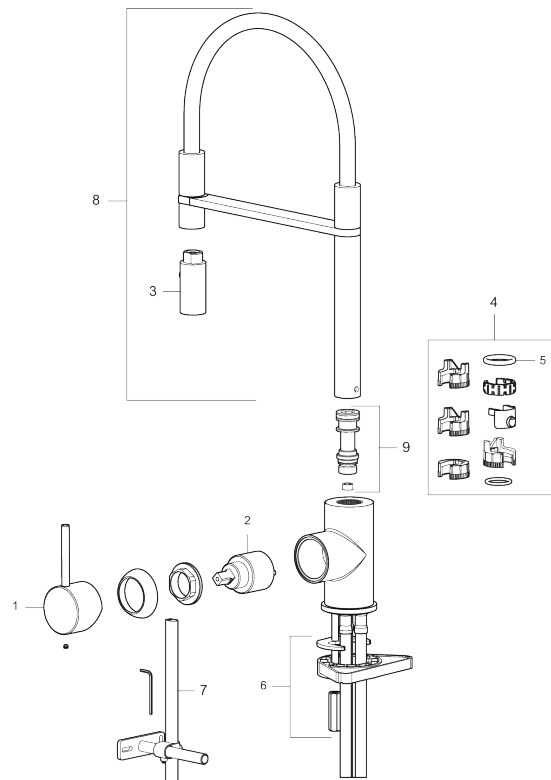

PRODUKTBESKRIVNING

MORA INXX II Miniprofi

Med en holdbar mattgrå nyanse og moderne uttrykk er INXX II miniprofi en iøynefallende høy kran som passer perfekt i et åpent kjøkkenmiljø. Blandebatteriet er testet og godkjent ut fra gjeldende byggeregler og det er energieffektivt, noe som innebærer at man får et lavere vann- og energiforbruk uten å gi avkall på komforten.

Om serien

INXX II er en elegant og tidløs serie i en palett av nøye utvalgte nyanser. Kombinasjonen av høy kvalitet, stilren design og herlig komfort gjør den til den ultimate serien.

Art.no.: 272081.44CA

NRF-nummer: 4290535

Reservedelsliste

NR.	ART. NO.	NRF-NUMMER	BESKRIVELSE
1	409700.AE	4295005	Spak, komplett, krom
1	409700.12AE	4294998	Spak, komplett, matt sort
1	409700.22AE	4294999	Spak, komplett, matt hvit
1	409700.44AE	4295001	Spak, komplett, matt grå
1	409700.60AE	4295002	Spak, komplett, polert messing PVD
1	409700.62AE	4295003	Spak, komplett, børstet messing PVD
1	409700.76AE	4295004	Spak, komplett, børstet nikkel