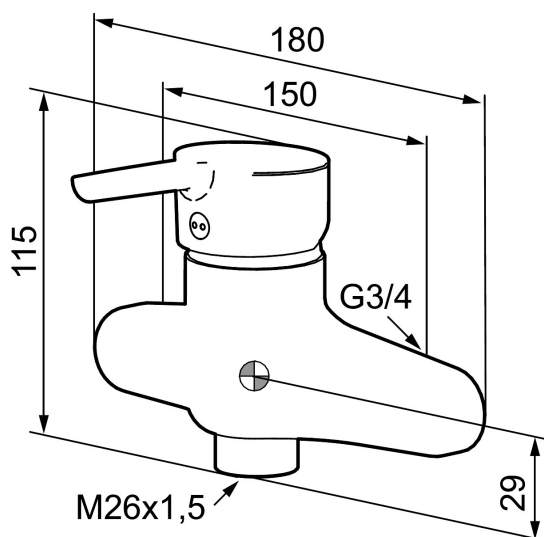

Unieke karaktereigenschappen

MORA MMIX W1 eengreeps douchemengkraan

Artikelnummer: 731420.tt

Omschrijving: Chroom, incl. s-koppelingen, met Turbo Jet

- ESS (Energie Spaar Systeem)
- Soft closing met keramische afdichting
- Instelbare volumestroom en temperatuurbegrenzing
- Hartmaat 150 mm
- Inclusief keerkleppen (EN 1717)
- Uitloop apart bestellen