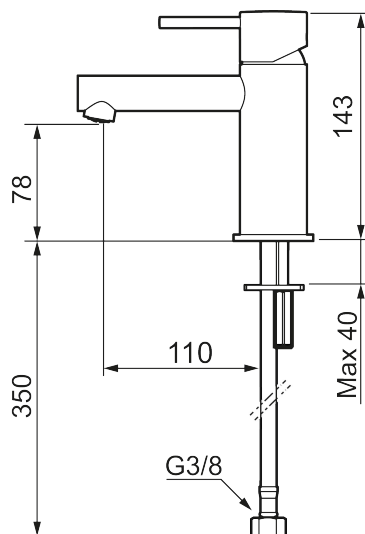

MORA INXX II sharp, small

Artikel-nummer: 273003.LD3 Flow 3 bar: 3,0 l/m

Beskrivelse: Krom, LEED/BREEAM-tilpasset

- Til håndvask.
- 110 mm fremspring.
- Keramisk tætning.
- Indbygget temperatur- og flowbegrænser.
- Flexible tilslutningsslanger.
- Hulmål Ø34-37 mm.

Unikke egenskaber

Tilbageløbssikring

PRODUKTBEKRIVELSE

MORA INXX II sharp, small

Artikel-nummer: 273003.LD3

Reservedelsliste

NR.	ART.NO	WS	BESKRIVELSE
1	409701.AE		Greb, komplet, krom
1	409701.12AE		Greb, komplet, matsort
1	409701.22AE		Greb, komplet, mathvid
1	409701.44AE		Greb, komplet, matgrå
1	409701.60AE		Greb, komplet, poleret messing PVD
1	409701.62AE		Greb, komplet, børstet messing PVD
2	409703.AE		Keramisk indstats
3	409706.AE		Strålsamler M16,5 udv., 5 l/min ved 2–6 bar
4	209518.AE	745148620	Monteringssæt til håndvaskarmatur
5	409708.AE	745146404	Handicapvenligt greb, L=172, krom
5	409708.12AE	745146411	Handicapvenligt greb, L=172, matsort
5	409708.22AE	745146410	Handicapvenligt greb, L=172, mathvid
5	409708.44AE	745146412	Handicapvenligt greb, L=172, matgrå
5	409708.60AE	745146485	Handicapvenligt greb, L=172, poleret messing PVD
5	409708.62AE	745146487	Handicapvenligt greb, L=172, børstet messing PVD