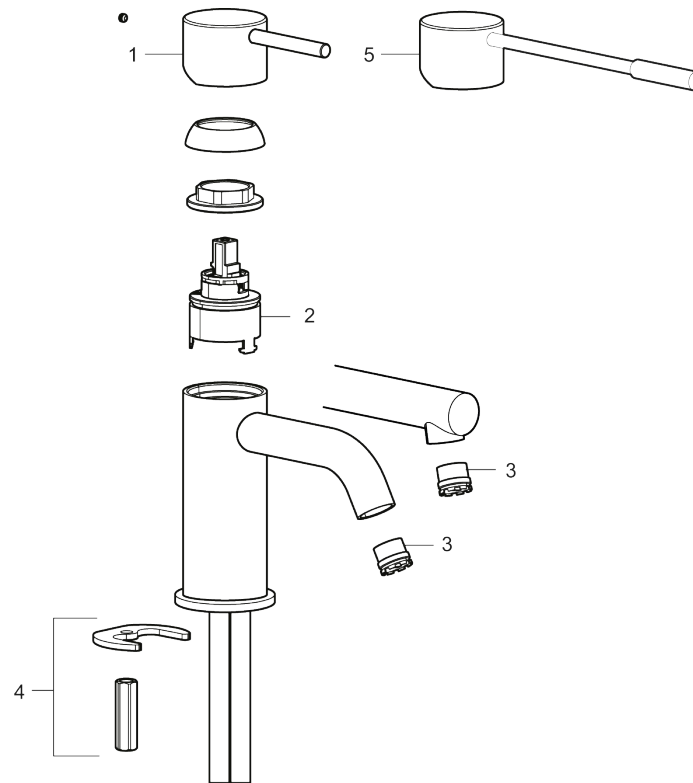

MORA INXX II sharp, small

Artikel-nummer: 273003.LD3 Flow 3 bar: 3,0 l/m

Beskrivelse: Krom, LEED/BREEAM-tilpasset

- Til håndvask.
- 110 mm fremspring.
- Keramisk tætning.
- Indbygget temperatur- og flowbegrænser.
- Flexible tilslutningsslanger.
- Hulmål Ø34-37 mm.

Unikke egenskaber

Tilbageløbssikring

PRODUKTBEKRIVELSE

MORA INXX II sharp, small

Artikel-nummer: 273003.LD3

Reservedelsliste

NR.	ART.NO	WS	BESKRIVELSE
1	409701.AE		Greb, komplet, krom
1	409701.12AE		Greb, komplet, matsort
1	409701.22AE		Greb, komplet, mathvid
1	409701.44AE		Greb, komplet, matgrå
1	409701.60AE		Greb, komplet, poleret messing PVD
1	409701.62AE		Greb, komplet, børstet messing PVD
2	409703.AE		Keramisk indstats
3	409706.AE		Strålsamler M16,5 udv., 5 l/min ved 2–6 bar
4	209518.AE	745148620	Monteringssæt til håndvaskarmatur
5	409708.AE	745146404	Handicapvenligt greb, L=172, krom
5	409708.12AE	745146411	Handicapvenligt greb, L=172, matsort
5	409708.22AE	745146410	Handicapvenligt greb, L=172, mathvid
5	409708.44AE	745146412	Handicapvenligt greb, L=172, matgrå
5	409708.60AE	745146485	Handicapvenligt greb, L=172, poleret messing PVD
5	409708.62AE	745146487	Handicapvenligt greb, L=172, børstet messing PVD