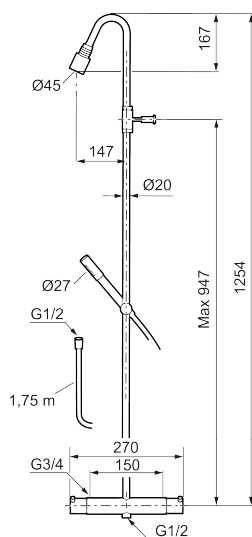

Unikke egenskaber

Mora Izzy Rock Shower System kit

Artikel-nummer: 705600.80 VVS: 722731834

Beskrivelse: Riflet krom

Består af:

Mora Izzy termostat

- Kompenserer for temperatur- og trykvariationer.
- 1/2" studs op.
- Skoldningssikring v/38°.
- Eco stop.

Mora Izzy brusesæt

- Bruserhoved Ø45 mm med antikalsystem "Easy Clean".
- 1750 mm slange i metal med PVC og BPA fri slange indvendig.
- Slangen opfylder EN 1113.
- Integreret omskifter.
- Eco (Energi- og vandbesparende, håndbruser 9 l/min. bruserhoved 12 l/min.)
- 147 mm fremspring.
- Bruserøret kan afkortes efter behov.