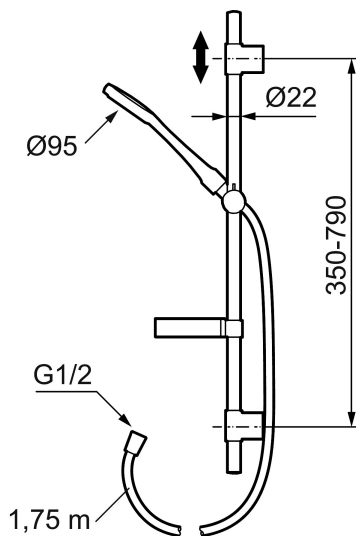

Ainutlaatuiset ominaisuudet

Mora Cera S5 käsisuihkusetti, saippuakupein

Kylpyhuone on paikka rentoutumiselle, nautinnolle ja palautumiselle. Joten täytä se tunteella. Säästä energiaa rasittamatta itseäsi, suojaudu lämpötilavaihteluilta, suo itsellesi tavallista pidempi suihku hyvillä mielin. Mora Cera täyttää kylpyhuoneesi laatuajalla monella tapaa.

Tuote-nro: 130317 **LVI:** 6561126

Kuvaus: Kromattu, max 6 l/min.

- Kromattu suihkuletku 1750 mm
- Saippuakupein
- Suihkutangossa säädettävä asennusväli
- Helposti puhdistettava "Easy-Clean" suihkusiivilä
- Valinnainen ilmansekoitus-toiminto
- Ilmansekoitus saa suihkun tuntumaan runsaammalta jo 6 l/min
- Kartonkipakkaus

NRO.	MA-NRO	LVI	KUVAUS
14	209550.AE		Yläputki
15	409425.AE		Varaosasarja
16	409443.AE		Vaihtimen kahva
17	209291.AE		Muunnosnipa G1/2 - M18x1
18	139812.AE		Rajoitinrenkas M5x20
19	309246.AE		O-renkas (13,1 x 1,6)
20	609029.AE		O-renkas (16,1 x 1,6)