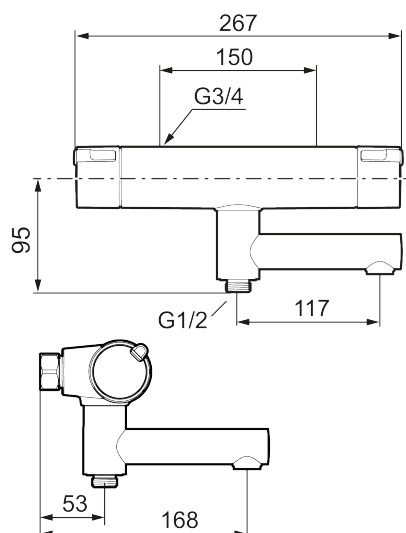

- OBS! 150 c/c
- Utloppspip med inbyggd omkastare
- Tryckbalanserad termostatinsats
- Säkerhetsspärr 38°
- Eco-stopp
- Lead Free (blyfri)
- Återströmningsskydd enligt EU-standard SS-EN 1717
- Ljudklass 1