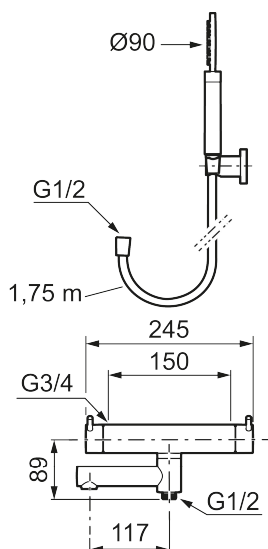

Utförande: Borstad mässing PVD, 150 c/c

### Unika egenskaper

Skyddsmodul **EB**

- **OBS! 150 c/c**
- Med handdusch, upphängare och metallomspunnen slang 1750 mm, PVC- och BPA-fri innerslang
- Utloppspip med inbyggd omkastare
- Tryckbalanserad termostatsats
- Säkerhetspärr 38°
- Eco-stopp
- Piputsprång med väggbicka 176 mm
- Ansl. inv. G3/4
- Återströmningsskydd enligt EU-standard SS-EN 1717