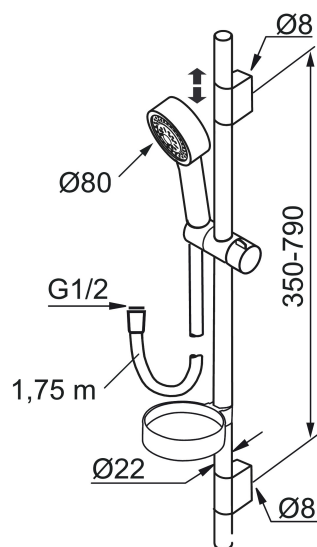

## Komplet brusersæt, Mora MMIX S5

Mora MMIX kombinerer et formsmukt og ergonomisk design med et energieffektivt indre. Designet er præget af en kærtegnende bølgende geometri og formidler en tidløs og sammenhængende stil gennem hele serien. Vores unikke miljøkoncept EcoSafe™ ligger til grund for udviklingsarbejdet og bidrager til et lavt energiforbrug og langsigtede miljøsyn.

Artikel-nummer: 130310 VVS: 737799304 Flow 3 bar: 9,0 l/m

Beskrivelse: Krom

- Easy Clean.
- Med sæbeskål.
- Flexible rørholdere med skjulte skruehuller, der kan genbruge eksisterende huller i væggen.
- 1750 mm slange i metal med PVC og BPA fri slange indvendig.
- Slangen opfylder EN 1113
- Eco (Energi og vandbesparende håndbruser 9 l/min.)