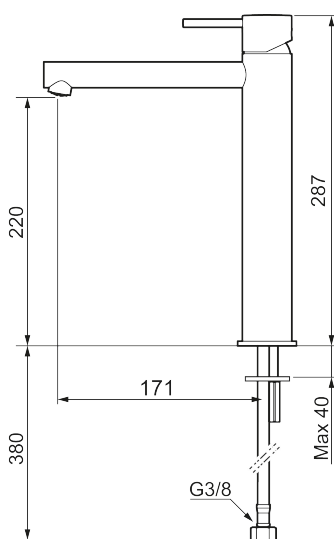

Unike funksjoner

Tilbakeslagssikring

MORA INXX II sharp, high servantbatteri

INXX II servantkran finnes i tre ulike høyder der high er en høy kran tilpasset for en skålformet benkmontert vask. Med en krommet holdbar nyanse og servantkranens stilrene form, øker INXX II soft baderommets komfort og gir en følelse av kvalitet og eleganse.

Om serien

INXX II er en elegant og tidløs serie i en palett av nøyte utvalgte nyanser. Kombinasjonen av høy kvalitet, stilren design og herlig komfort gjør den til den ultimate serien.

Art.no.: 273023.CA NRF-nummer: 4290475 Flow 3 bar: 4,5 l/m
Utførende: Krom

- Vannmengdebegrenser og temperatursperre
- Fleksible Soft PEX[®]-rør med 3/8" mutter