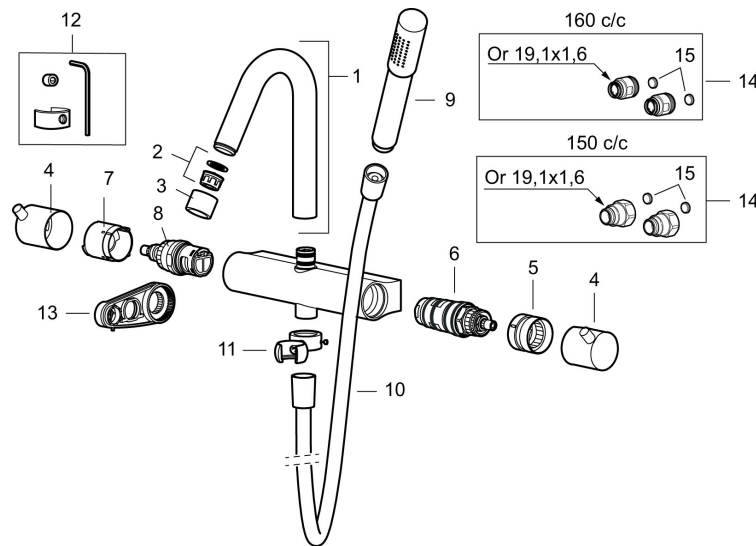

PRODUKTBEKRIVELSE

Mora Izzy Rock Shower System kit

Artikel-nummer: 705600.80

VVS: 722731834

Reservevedelsliste

NR.	ART.NO	BESKRIVELSE
1	409617.AE	Udløbstud, krom
1	409617.25AE	Udløbstud, rustik messing
1	409617.66AE	Udløbstud, rå messing
1	409617.80AE	Udløbstud, riflet krom
2	139783.AE	Strålesamlerindsats, 20–24 l/min ved 3 bar
3	409618.AE	Perlatorhylster M22 indiv., krom
3	409618.25AE	Perlatorhylster M22 indiv., rustik messing
3	409618.66AE	Perlatorhylster M22 indiv., rå messing
3	409618.80AE	Perlatorhylster M22 indiv., riflet krom
4	409619.AE	Flow- og temperaturreb, krom
4	409619.25AE	Flow- og temperaturreb, rustik messing
4	409619.66AE	Flow- og temperaturreb, rå messing
4	409619.80AE	Flow- og temperaturreb, riflet krom
5	209010.AE	Stopring
6	729219.AE	Temperatureenhed
7	209011.AE	Vendbar stopring
8	709011.AE	Vendbar reguleringsenhed
9	139785.AE	Håndbruser, krom

NR.	ART.NO	BESKRIVELSE
9	139785.25AE	Håndbruser, rustik messing
9	139785.66AE	Håndbruser, rå messing
10	131170.AE	Bruseslange 1750 mm, krom
10	409622.AE	Bruseslange 1750 mm, sort
11	409623.AE	Håndbruserholder, krom
11	409623.25AE	Håndbruserholder, rustik messing
11	409623.66AE	Håndbruserholder, rå messing
12	409621.AE	Svingbegrænsner, for fast tud
13	S600298	Serviceværktøj
14	409360.AA	Omløber (150 c/c)
14	409361.AE	Omløber (160 c/c)
15	209604.AE	Filter (2stk)