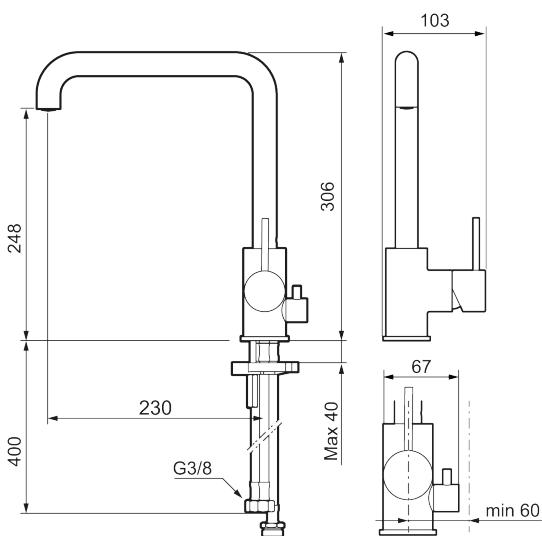

Unike funksjoner

Tilbakeslagssikring 

- Vannmengdebegrenser og temperatursperre
- Svingbar tut sperre 60°, 85°, 110° eller 360°
- Innebygget avstengning for maskin, innstilt på Kv. OBS! Ikke omstillbar til VV
- Fleksible Soft PEX®-rør med 3/8" mutter
- For hull i benk Ø34-37 mm