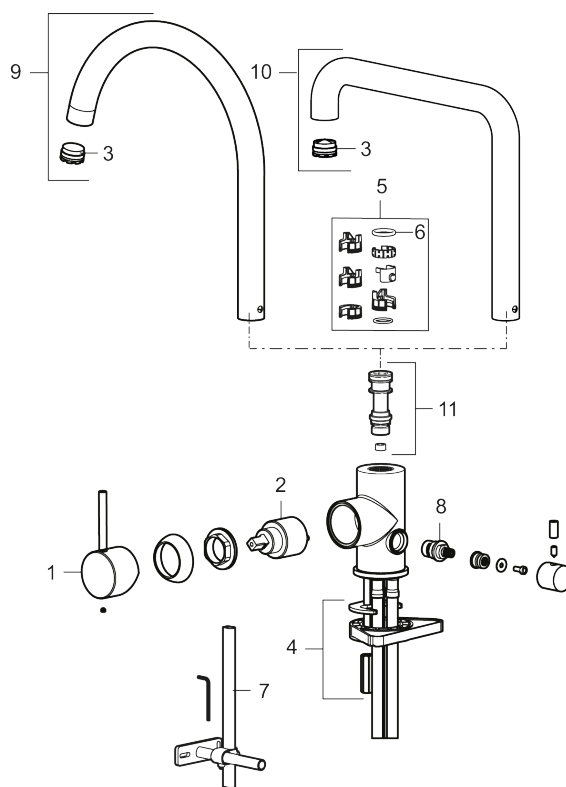

Unike funksjoner

Tilbakeslagssikring 

- Vannmengdebegrenser og temperatursperre
- Svingbar tut sperre 60°, 85°, 110° eller 360°
- Innebygget avstengning for maskin, innstilt på Kv. OBS! Ikke omstillbar til VV
- Fleksible Soft PEX®-rør med 3/8" mutter
- For hull i benk Ø34-37 mm

PRODUKTBESKRIVNING

MORA INXX II sharp

Med en holdbar mattgrå nyanse og kjøkkenkranens sterke karakter tar INXX II sharp på en moderne og stilren måte en sentral plass på kjøkkenet. Blandebatteriet er testet og godkjent ut fra gjeldende byggeregler og det er energieffektivt, noe som innebærer at man får et lavere vann- og energiforbruk uten å gi avkall på komforten.

NRF-nummer: 4290512

Reservedelsliste

NR.	ART. NO.	NRF-NUMMER	BESKRIVELSE
1	409700.AE	4295005	Spak, komplett, krom
1	409700.12AE	4294998	Spak, komplett, matt sort
1	409700.22AE	4294999	Spak, komplett, matt hvit
1	409700.44AE	4295001	Spak, komplett, matt grå
1	409700.60AE	4295002	Spak, komplett, polert messing PVD
1	409700.62AE	4295003	Spak, komplett, børstet messing PVD
1	409700.76AE	4295004	Spak, komplett, børstet nikkell

NR.	ART. NO.	NRF-NUMMER	BESKRIVELSE
2	409702.AE	4295013	Innsats
3	S600230		Strålesamler M21,5 utv., Z
4	S600055		Monteringstilbehør
5	209565.AE		Låsesett for tut
6	708843.AE		O-ring (15,54 x 2,62), 2 stk
7	409340.AE		Stabiliseringsatts
8	409707.AE	4295017	Vaskemaskininnsats
9	409712.AE		Utløpstut, krom
9	409712.12AE		Utløpstut, matt sort
9	409712.22AE		Utløpstut, matt hvit
9	409712.44AE		Utløpstut, matt grå
9	409712.60AE		Utløpstut, polert messing PVD
9	409712.62AE		Utløpstut, børstet messing PVD
9	409712.76AE		Utløpstut, børstet nikkel
10	409713.AE		Utløpstut, krom
10	409713.12AE		Utløpstut, matt sort
10	409713.22AE		Utløpstut, matt hvit
10	409713.44AE		Utløpstut, matt grå
10	409713.60AE		Utløpstut, polert messing PVD
10	409713.62AE		Utløpstut, børstet messing PVD
10	409713.76AE		Utløpstut, børstet nikkel
11	S600231		Tutnippel, komplett