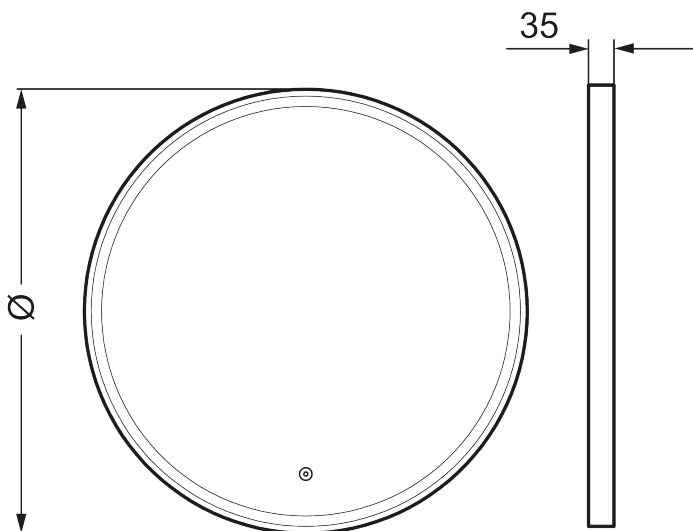

Unika egenskaper

MORA SOLO I

Solo I har en snygg ram i mattsvart aluminium som omsluter en LED-list och höjer standarden på hela badrummet. Spegeln är skyddad mot imma och har en enkel och självklar design.

Om serien

Elegant formad spegel med en ram som vidrörs för att styra bakgrundsbelysningen.

Art.nr: 953101.12 RSK: 8879840

Utförande: Ø700 mm

- Svart aluminiumram
- Energieffektiv LED-belysning
- Kopparfritt glas med säkerhetsfilm
- Imskydd
- Touch av/på
- Fast ljustemperatur: 6 400 K
- IP 44-certifierad, CE-märkt
- Utbyggnadsmått från vägg: 35 mm