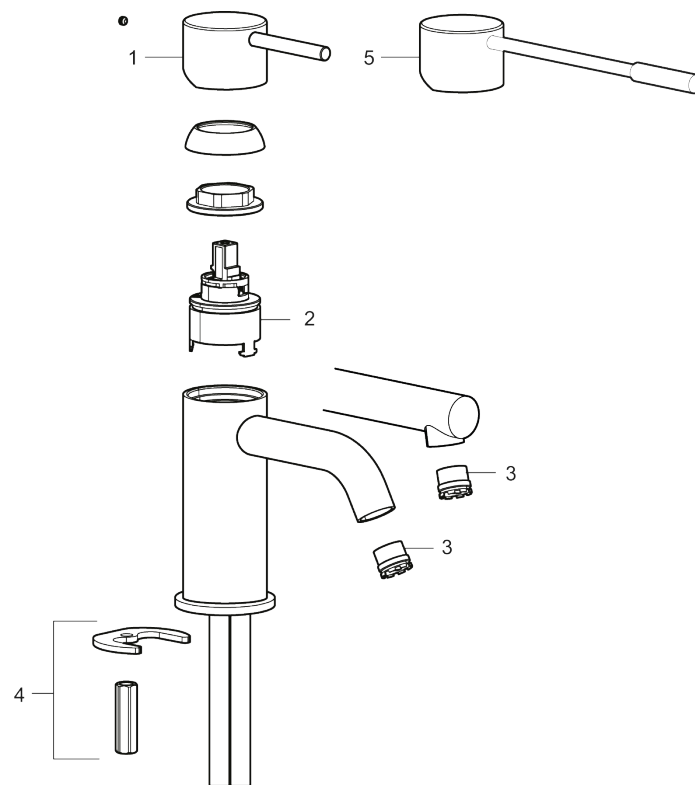

PRODUKTBESKRIVNING

MORA INXX II soft, high servantbatteri

INXX II servantkran finnes i tre ulike høyder der high er en høy kran tilpasset for en skålformet benkmontert vask. Med en holdbar mattsvart nyanse og servantkranens stilrene form, øker INXX II soft baderommets komfort og gir en følelse av kvalitet og eleganse. Blandebatteriet er testet og godkjent ut fra gjeldende byggeregler og det er energieffektivt, noe som innebærer at man får et lavere vann- og energiforbruk uten å gi avkall på komforten. Bunnventil finnes som tilbehør i samme nyanse.

Om serien

INXX II er en elegant og tidløs serie i en palett av nøye utvalgte nyanser. Kombinasjonen av høy kvalitet, stilren design og herlig komfort gjør den til den ultimate serien.

Art.no.: 273021.12CA

NRF-nummer: 4290469

Reservedelsliste

NR.	ART. NO.	NRF-NUMMER	BESKRIVELSE
1	409701.AE	4295012	Spak, komplett, krom
1	409701.12AE	4295006	Spak, komplett, matt sort
1	409701.22AE	4295007	Spak, komplett, matt hvit
1	409701.44AE	4295008	Spak, komplett, matt grå
1	409701.60AE	4295009	Spak, komplett, polert messing PVD