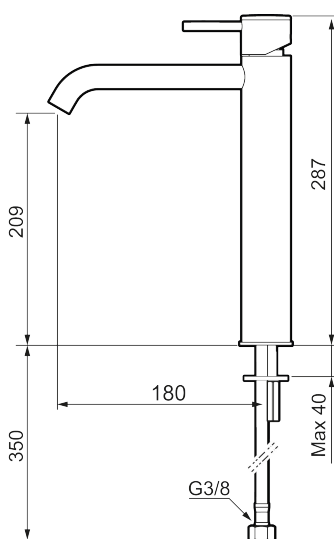

Unike funksjoner

Tilbakeslagssikring

MORA INXX II soft, high servantbatteri

INXX II servantkran finnes i tre ulike høyder der high er en høy kran tilpasset for en skålformet benkmontert vask. Med en holdbar mattsvart nyanse og servantkranens stilrene form, øker INXX II soft baderommets komfort og gir en følelse av kvalitet og eleganse. Blandebatteriet er testet og godkjent ut fra gjeldende byggeregler og det er energieffektivt, noe som innebærer at man får et lavere vann- og energiforbruk uten å gi avkall på komforten. Bunnventil finnes som tilbehør i samme nyanse.

- Vannmengdebegrenser og temperatursperre
- Fleksible Soft PEX[®]-rør med 3/8" mutter

PRODUKTBESKRIVNING

MORA INXX II soft, high servantbatteri

INXX II servantkran finnes i tre ulike høyder der high er en høy kran tilpasset for en skålformet benkmontert vask. Med en holdbar mattsvart nyanse og servantkranens stilrene form, øker INXX II soft baderommets komfort og gir en følelse av kvalitet og eleganse. Blandebatteriet er testet og godkjent ut fra gjeldende byggeregler og det er energieffektivt, noe som innebærer at man får et lavere vann- og energiforbruk uten å gi avkall på komforten. Bunnventil finnes som tilbehør i samme nyanse.

NR.	ART. NO.	NRF-NUMMER	BESKRIVELSE
1	409701.62AE	4295011	Spak, komplett, børstet messing PVD
2	409703.AE	4295014	Innsats
3	409706.AE	4295016	Strålesamler M16,5 utv., 5 l/min ved 2–6 bar
4	209518.AE	4294311	Festedetaljer, servantbatteri
5	409708.AE		Spak med ekstra lengde 172 mm, krom
5	409708.12AE		Spak med ekstra lengde 172 mm, matt sort
5	409708.22AE		Spak med ekstra lengde 172 mm, matt hvit
5	409708.44AE		Spak med ekstra lengde 172 mm, matt grå
5	409708.60AE		Spak med ekstra lengde 172 mm, polert messing PVD
5	409708.62AE		Spak med ekstra lengde 172 mm, børstet messing PVD