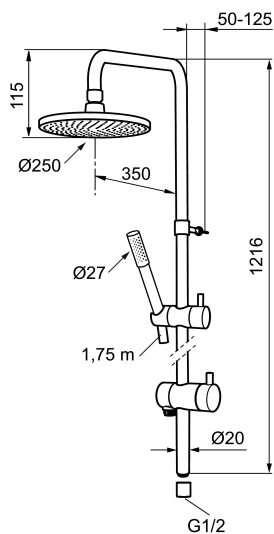

Unika egenskaper

MORA INXX S5 shower system

Mora Inxx Shower system får vardagens stress och måsten, att formligen rinna av dig. Med sina rena och strikta linjer förenar den form och funktion på ett kompromisslöst sätt. Den stora takduschen på hela 250 mm sprider vattnet generöst över kroppen och förmedlar en gedigen känsla – som består. Antikalksystemet gör att du inte behöver bekymra dig över munstycket som kalkar igen.

Art.nr: 130008 RSK: 8180922

Utförande: Krom

- Omkastare med keramisk tätning
- Metallomspunnen slang 1750 mm, PVC- och BPA-fri innerslang
- Med antikalksystemet "Easy-Clean"
- Duschröret kan kapas vid behov
- Justerbart väggfäste
- Omkastaren kan monteras med vredet framåt eller åt sidan
- Eco (energi- och vattenbesparande handdusch 9 l/min, taksil 12 l/min)

PRODUKTBeskrivning

MORA INXX S5 shower system

Mora Inxx Shower system får vardagens stress och måsten, att formligen rinna av dig. Med sina rena och strikta linjer förenar den form och funktion på ett kompromisslöst sätt. Den stora takduschen på hela 250 mm sprider vattnet generöst över kroppen och förmedlar en gedigen känsla – som består. Antikalksystemet gör att du inte behöver bekymra dig över munstycket som kalkar igen.

Art.nr: 130008

RSK: 8180922

Reservdelslista

NR.	ART.NR	RSK	BESKRIVNING
1	209547	8180719	Taksil 250 mm
2	139804.AE	8180706	Duschhuvud, krom
3	139785.AE	8199136	Handdusch, krom
4	139901.AA	8762736	Gliddel, krom
5	139787.AE	8199139	Gliddel, krom
6	S600310	8239707	Metallomspunnen duschslang 1750 mm, krom
7	409430.AE	8541683	Duschkastare (utan ratt)
8	S600321	8239708	Insats till duschkastare
9	639173.AE	8295314	O-ring (15,1 x 1,6), 2 st
10	139906.AE	8180378	Duschrörsklammer 20 mm
11	209549.AE	8180946	Anslutningsrör
12	209548.AE	8180944	Underrör
13	209550.AE	8180947	Överrör
14	209551.AE	8180948	Överrör
15	409425.AE	8346925	Reservdelspåse till Mora shower system
16	209291.AE	8295321	Övergångsnippel G1/2 - M18x1