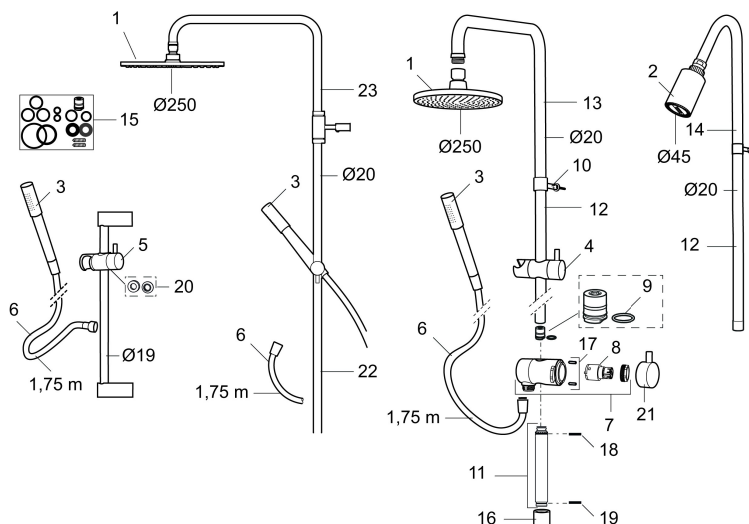

Unika egenskaper

MORA INXX S5 shower system

Mora Inxx Shower system får vardagens stress och måsten, att formligen rinna av dig. Med sina rena och strikta linjer förenar den form och funktion på ett kompromisslöst sätt. Den stora takduschen på hela 250 mm sprider vattnet generöst över kroppen och förmedlar en gedigen känsla – som består. Antikalksystemet gör att du inte behöver bekymra dig över munstycket som kalkar igen.

Art.nr: 130008 RSK: 8180922

Utförande: Krom

- Omkastare med keramisk tätning
- Metallomspunnen slang 1750 mm, PVC- och BPA-fri innerslang
- Med antikalksystemet "Easy-Clean"
- Duschröret kan kapas vid behov
- Justerbart väggfäste
- Omkastaren kan monteras med vredet framåt eller åt sidan
- Eco (energi- och vattenbesparande handdusch 9 l/min, taksil 12 l/min)

PRODUKTBeskrivning

MORA INXX S5 shower system

Mora Inxx Shower system får vardagens stress och måsten, att formligen rinna av dig. Med sina rena och strikta linjer förenar den form och funktion på ett kompromisslöst sätt. Den stora takduschen på hela 250 mm sprider vattnet generöst över kroppen och förmedlar en gedigen känsla – som består. Antikalksystemet gör att du inte behöver bekymra dig över munstycket som kalkar igen.

Art.nr: 130008

RSK: 8180922

Reservdelslista

NR.	ART.NR	RSK	BESKRIVNING
1	209547	8180719	Taksil 250 mm
2	139804.AE	8180706	Duschhuvud, krom
3	139785.AE	8199136	Handdusch, krom
4	139901.AA	8762736	Gliddel, krom
5	139787.AE	8199139	Gliddel, krom
6	S600310	8239707	Metallomspunnen duschslang 1750 mm, krom
7	409430.AE	8541683	Duschkastare (utan ratt)
8	S600321	8239708	Insats till duschkastare
9	639173.AE	8295314	O-ring (15,1 x 1,6), 2 st
10	139906.AE	8180378	Duschrörsklammer 20 mm
11	209549.AE	8180946	Anslutningsrör
12	209548.AE	8180944	Underrör
13	209550.AE	8180947	Överrör
14	209551.AE	8180948	Överrör
15	409425.AE	8346925	Reservdelspåse till Mora shower system
16	209291.AE	8295321	Övergångsnippel G1/2 - M18x1