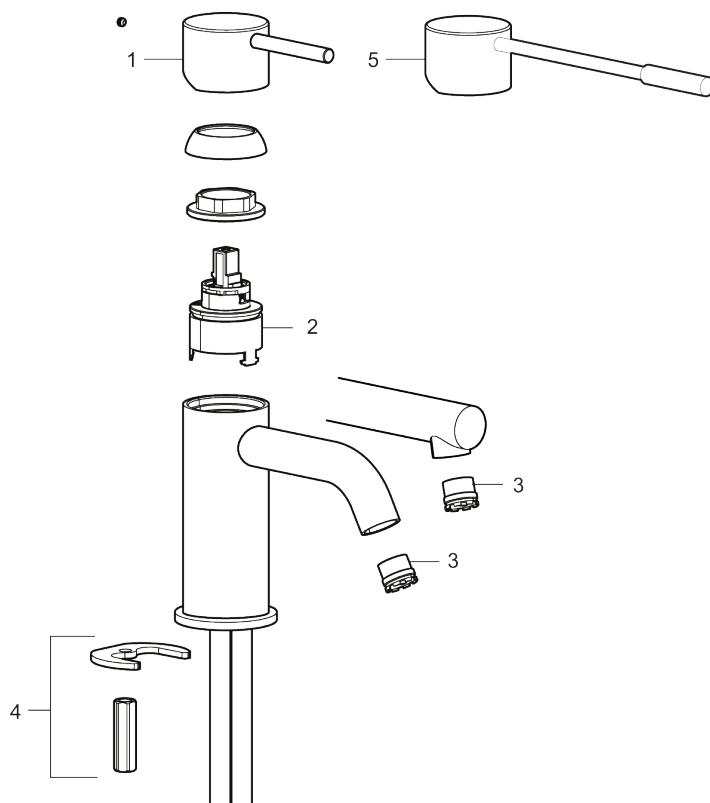

MORA INXX II soft, small tvättställsblandare

Art.nr: 273001.LD3 RSK: 8275721 Flöde 3 bar: 3,0 l/min
Utförande: Krom, LEED-anpassad

- Keramisk tätning
- Omställbar flödesbegränsning och temperaturspär
- Eco (energi- och vattenbesparande flödesstrålsamlare)
- Flexibla anslutningsrör i metallomspunnen Soft PEX[®], lekande G3/8
- Hålmått Ø34-37 mm

Unika egenskaper

Skyddsmodul 

PRODUKTBESKRIVNING

MORA INXX II soft, small tvättställsblandare

Art.nr: 273001.LD3

RSK: 8275721

Reservdelslista

NR.	ART.NR	RSK	BESKRIVNING
1	409701.AE	8394076	Spak, komplett, krom
1	409701.12AE	8394077	Spak, komplett, mattsvart
1	409701.22AE	8394078	Spak, komplett, mattvit
1	409701.44AE	8394079	Spak, komplett, mattgrå
1	409701.60AE	8394080	Spak, komplett, polerad mässing PVD
1	409701.62AE	8394081	Spak, komplett, borstad mässing PVD
2	409703.AE	8437060	Keramikinsats
3	409706.AE	8281571	Strålsamlare M16,5 utv., 5 l/min vid 2–6 bar
4	209518.AE	8346911	Fästdetaljer
5	409708.AE	8394122	Care-spak, komplett, krom
5	409708.12AE	8394123	Care-spak, komplett, mattsvart
5	409708.22AE	8394124	Care-spak, komplett, mattvit
5	409708.44AE	8394125	Care-spak, komplett, mattgrå

NR.	ART.NR	RSK	BESKRIVNING
5	409708.60AE	8394126	Care-spak, komplett, polerad mässing PVD
5	409708.62AE	8394127	Care-spak, komplett, borstad mässing PVD