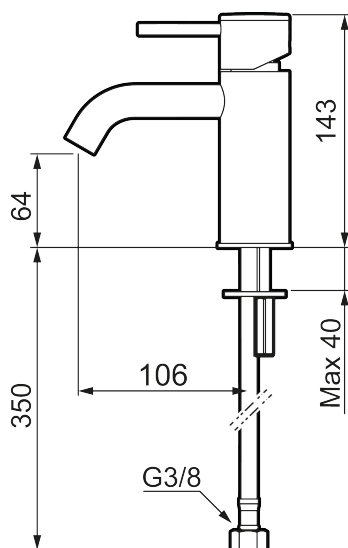

MORA INXX II soft, small tvättställsblandare

Art.nr: 273001.LD3 RSK: 8275721 Flöde 3 bar: 3,0 l/min
Utförande: Krom, LEED-anpassad

- Keramisk tätning
- Omställbar flödesbegränsning och temperaturspär
- Eco (energi- och vattenbesparande flödesstrålsamlare)
- Flexibla anslutningsrör i metallomspunnen Soft PEX[®], lekande G3/8
- Hålmått Ø34-37 mm

Unika egenskaper

Skyddsmodul 

PRODUKTBESKRIVNING

MORA INXX II soft, small tvättställsblandare

Art.nr: 273001.LD3

RSK: 8275721

Reservdelslista

NR.	ART.NR	RSK	BESKRIVNING
1	409701.AE	8394076	Spak, komplett, krom
1	409701.12AE	8394077	Spak, komplett, mattsvart
1	409701.22AE	8394078	Spak, komplett, mattvit
1	409701.44AE	8394079	Spak, komplett, mattgrå
1	409701.60AE	8394080	Spak, komplett, polerad mässing PVD
1	409701.62AE	8394081	Spak, komplett, borstad mässing PVD
2	409703.AE	8437060	Keramikinsats
3	409706.AE	8281571	Strålsamlare M16,5 utv., 5 l/min vid 2–6 bar
4	209518.AE	8346911	Fästdetaljer
5	409708.AE	8394122	Care-spak, komplett, krom
5	409708.12AE	8394123	Care-spak, komplett, mattsvart
5	409708.22AE	8394124	Care-spak, komplett, mattvit
5	409708.44AE	8394125	Care-spak, komplett, mattgrå

NR.	ART.NR	RSK	BESKRIVNING
5	409708.60AE	8394126	Care-spak, komplett, polerad mässing PVD
5	409708.62AE	8394127	Care-spak, komplett, borstad mässing PVD