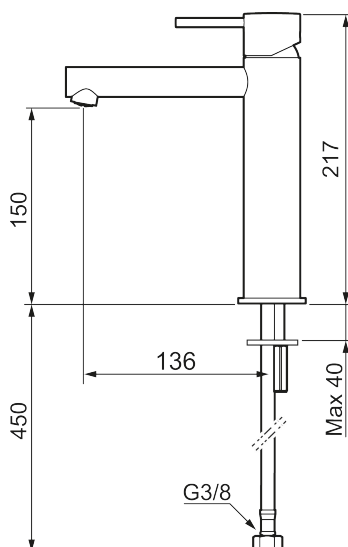

## MORA INXX II sharp, medium

INXX II håndvaskarmatur findes i tre forskellige højder, hvor medium er et mellemhøjt armatur, der er tilpasset større håndvaske. I en forkromet, holdbar overflader og håndvaskarmaturets lige profil med lang tud og skrå studs – er INXX II sharp både smukt og behageligt i brug. Armaturet er testet og godkendt ud fra det gældende bygningsreglement og er energieffektivt, hvilket indebærer, at det giver et lavere vand- og energiforbrug uden at gå på kompromis med komforten. Bundventilen fås som tilbehør i samme overflader.

273013.CA

VVS:

701496404

Flow 3 bar: 4,5

l/m

Beskrivelse: Krom

- Til håndvask.
- 136 mm fremspring.
- Keramisk tætning.
- Indbygget temperatur- og flowbegrænser.
- Eco (Energi- og vandbesparende konstantvandstrømsperlator 5 l/min) ved 2-6 bar.
- Flexible tilslutningsslanger.
- Hulmål Ø34-37 mm.

# MORA INXX II sharp, medium

INXX II håndvaskarmatur findes i tre forskellige højder, hvor medium er et mellemhøjt armatur, der er tilpasset større håndvaske. I en forkromet, holdbar overflader og håndvaskarmaturets lige profil med lang tud og skrå studs – er INXX II sharp både smukt og behageligt i brug. Armaturet er testet og godkendt ud fra det gældende bygningsreglement og er energieffektivt, hvilket indebærer, at det giver et lavere vand- og energiforbrug uden at gå på kompromis med komforten. Bundventilen fås som tilbehør i samme overflader.