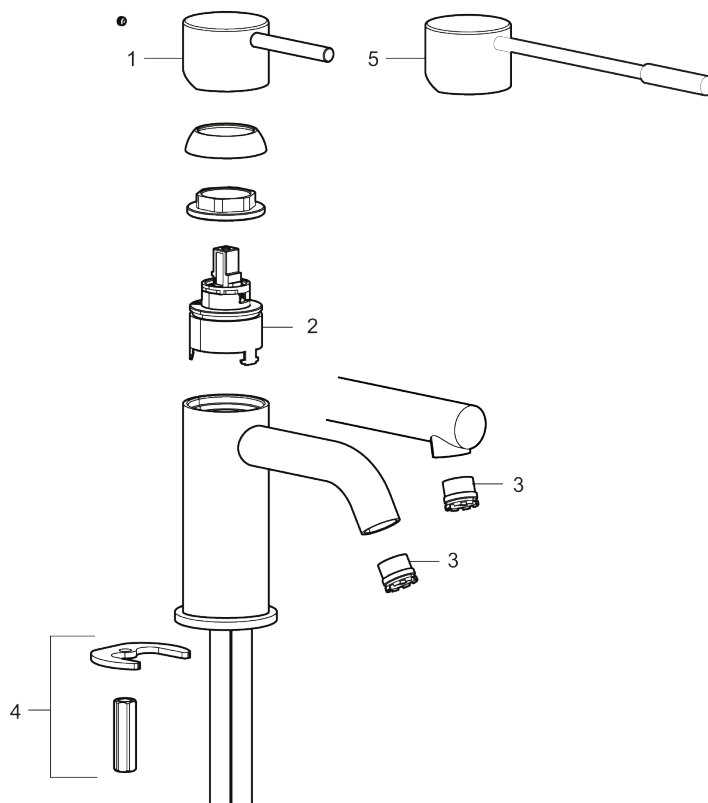

PRODUKTBESKRIVELSE

MORA INXX II sharp, medium

INXX II håndvaskarmatur findes i tre forskellige højder, hvor medium er et mellemhøjt armatur, der er tilpasset større håndvaske. I en forkromet, holdbar overflader og håndvaskarmaturets lige profil med lang tud og skrå studs – er INXX II sharp både smukt og behageligt i brug. Armaturet er testet og godkendt ud fra det gældende bygningsreglement og er energieffektivt, hvilket indebærer, at det giver et lavere vand- og energiforbrug uden at gå på kompromis med komforten. Bundventilen fås som tilbehør i samme overflader.

Om serien

INXX II er en elegant og tidløs serie i en palet af nøje udvalgte overflader. Kombinationen af høj kvalitet, stilfuldt design og vidunderlig komfort gør den til den ypperligste serie.

Artikel-nummer: 273013.CA VVS: 701496404

Reservedelsliste

NR.	ART.NO	VVS	BESKRIVELSE
1	409701.AE		Greb, komplet, krom
1	409701.12AE		Greb, komplet, matsort
1	409701.22AE		Greb, komplet, mathvid