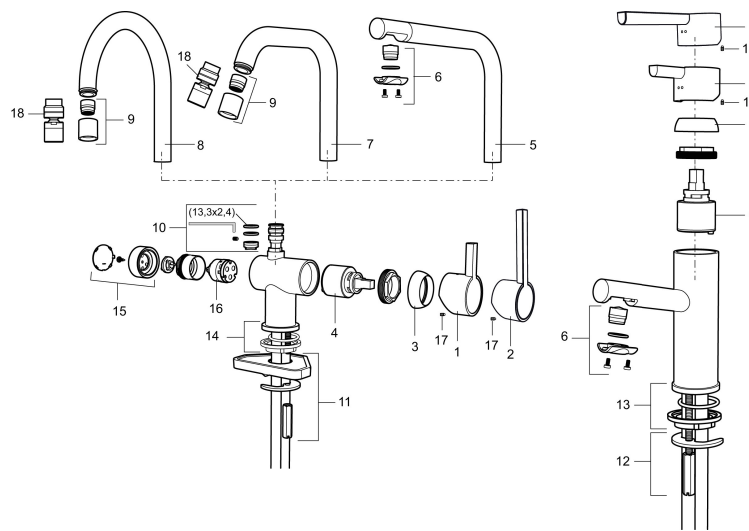

Art.no.: 707151 NRF-nummer: 4290839 Flow 3 bar: 7,6 l/m

Utførende: Krom

- For servant / bidet
- ESS (Energisparesystem)
- Vannmengdebegrenser og temperatursperre
- Selvstengende hånddusj, slange 1,5 m
- Fleksible Soft PEX®-rør med 3/8" mutter
- Med tilbakeslagsventil etter standard EN 1717

## Reservedelsliste

NR.	ART. NO.	NRF-NUMMER	BESKRIVELSE
	209560.AC		Pakning til Soft PEX® 3/8" tilkoblingsmutter, 10 stk.
1	209500.AE	4294295	Spak, krom
1	209500.0011AE	4294296	Spak, krom/sort
2	409337		Spak med ekstra lengde 95 mm, krom
3	209501.AE	4294298	Dekkring, krom
4	209493.AE		Innsats ESS
4	708301.AE	4296511	Innsats
5	209506.AE	4294274	K6-tut, komplett, krom
5	209506.0011AE	4294275	K6-tut, komplett, krom/sort
6	209502.AE	4294301	Strålesamlersett, L-tut, 7,6 l/min ved 2–6 bar, krom
6	209502.0011AE	4294302	Strålesamlersett, L-tut, 7,6 l/min ved 2–6 bar, krom/sort
7	209508.AE	4294277	K7-tut, komplett, krom
8	209507.AE	4294272	K5-tut, komplett, krom
9	209503.AE	4294304	Strålesamler M18 innv. 7,6 l/min ved 2–6 bar, krom

NR.	ART. NO.	NRF-NUMMER	BESKRIVELSE
10	209520.AE	4294309	Pakningssett for tut
11	708779.AE	4294312	Festedetaljer, kjøkkenbatteri
12	209518.AE	4294311	Festedetaljer, servantbatteri
13	209562.AE		Styring, servantbatteri
14	209563.AE		Styrring, kjøkkenbatteri
15	209505.AE	4294307	Ratt for maskinavstegning, krom
16	209504.AE	4294306	Vaskemaskininnsats m/verktøy
17	459013		Låseskrue M4x5
18	409480.AE		Leddbar strålesamler M18 innv. 7-9 l/min ved 3 bar