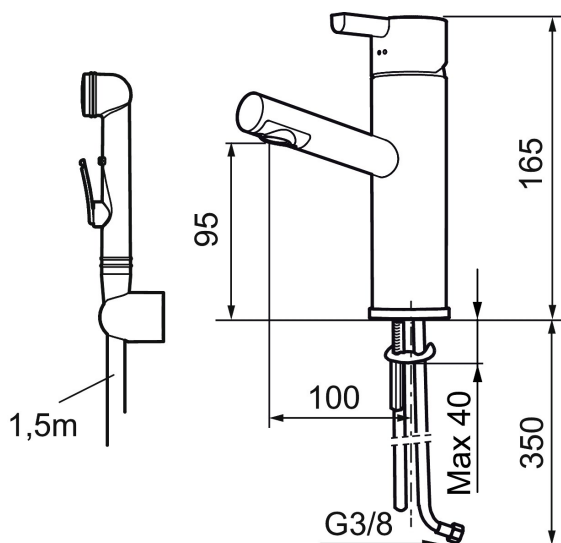

MORA REXX B5 servantbatteri

Mora REXX er essensen av skandinavisk design og funksjonalitet. Serien er minimalistisk og har fokus på enkelhet. Innovasjonen ligger i presisjonen. Når tradisjon og håndverk kombineres med moderne produksjonsmetoder og inspirerende formgivning, blir resultatet Mora REXX. Her i form av et vakkert servantbatteri med smart funksjonalitet.

Art.no.: 707151 NRF-nummer: 4290839 Flow 3 bar: 7,6 l/m

Utførende: Krom

- For servant / bidet
- ESS (Energisparesystem)
- Vannmengdebegrenser og temperatursperre
- Selvstengende hånddusj, slange 1,5 m
- Fleksible Soft PEX®-rør med 3/8" mutter
- Med tilbakeslagsventil etter standard EN 1717