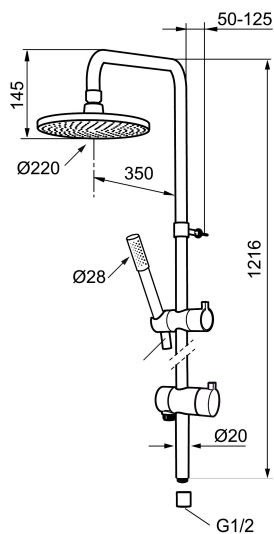

Unika egenskaper

MORA REXX S6 shower system

Mora REXX är essensen av skandinavisk design och funktionalitet. Serien är minimalistisk och med enkelheten i fokus. Dess precision är dess innovation. När tradition och hantverk samsas med moderna tillverkningsmetoder och inspirerande formgivning, blir resultatet Mora REXX. Här i form av en generös dusch med bred taksil och smidig handdusch, båda med antikalksystem.

Art.nr: 130016 RSK: 8180926

Utförande: Krom

- Omkastare med keramisk tätning
- Metallomspunnen slang 1750 mm, PVC- och BPA-fri innerslang
- Med antikalksystemet "Easy-Clean"
- Duschröret kan kapas vid behov
- Justerbart väggfäste
- Omkastaren kan monteras med vredet framåt eller åt sidan
- Eco (energi- och vattenbesparande handdusch 9 l/min, taksil 12 l/min)