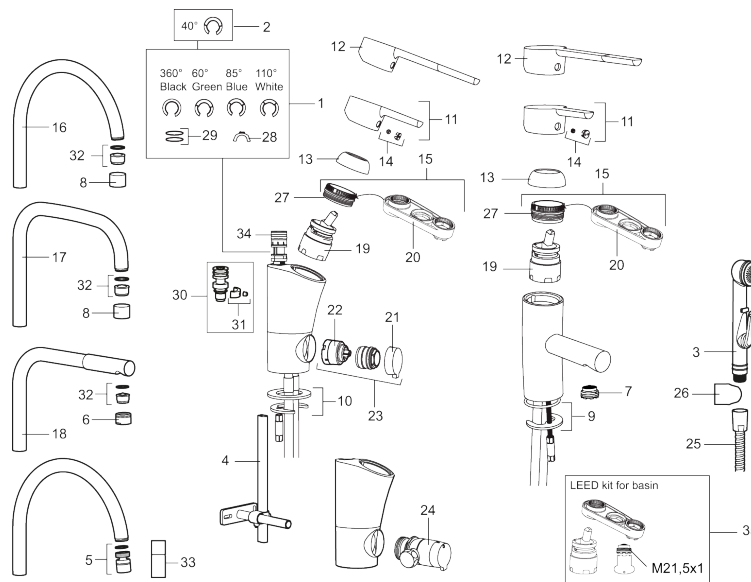

Artikel-Nr.: 732151.TT Flow 3 bar: 13,6 l/m

Ausführung: Chrom, mit Turbo Jet

- Mit Geräteanschlussventil (Umstellung warm/kalt möglich)
- ESS (Energie-Spar-System)
- Mit Soft Closing zur Vermeidung von Druckstößen
- Einstellbare Mengen- und Temperaturbegrenzung
- Flexible Anschlussschläuche Soft-PEX<sup>®</sup>
- Schwenkbarer Auslauf, Schwenkbegrenzung 60°, 85°, 110° oder 360°
- Lead Free (Bleifrei gem. Trinkwasserverordnung)
- Lochdurchmesser Ø32-37 mm

# MORA MMIX K5 Spültisch-Einhebelmischer

Die Armaturenserie Mora MMix verbindet attraktives skandinavisches Design mit anspruchsvollster Mora-Technologie.

Ihr Leistungsspektrum ist einzigartig: Sie spart Wasser und Energie, verhindert die Entstehung von Druckstößen im Trinkwassernetz und bietet aufgrund ihrer besonderen Kartuschen-Technologie eine besondere Leichtgängigkeit und eine lange Lebensdauer.

Die Variante mit integriertem Absperrventil ermöglicht den Anschluss von Geschirrspülmaschine, Waschmaschine oder ähnlichen Geräten. Damit wird die sichere und komfortable Absperrung des Wasserzulaufs für diese Geräte möglich.

## Ersatzteilliste

NO.	ART.NR	AUSFÜHRUNG
1	209524.AE	Sperre
2	209543.AE	Sperre 40°
3	S600206	Selbstschliessende Handbrause, chrom
4	409340.AE	Stabilisierungssatz
5	409380.AE	Strahlregler mit Kugelgelenk M22 innen, 7–9 l/min von 300 kPa
6	131415.AE	Gehäuse M24 außen, 15 mm, Chrom
7	409382.AE	Strahlregler M21,5 außen, 7–9 l/min von 300 kPa
7	409385.AE	Strahlregler M21,5 außen, 5 l/min von 200–600 kPa
7	S600228	Strahlregler M21,5 außen, 3 l/min von 200–600 kPa