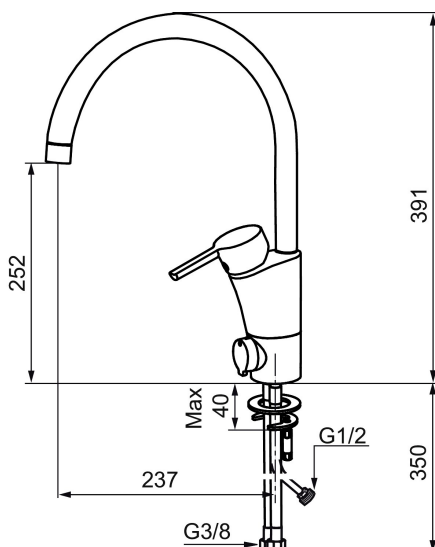

## MORA MMIX K5 Spültisch-Einhebelmischer

Die Armaturenserie Mora MMix verbindet attraktives skandinavisches Design mit anspruchsvollster Mora-Technologie.

Ihr Leistungsspektrum ist einzigartig: Sie spart Wasser und Energie, verhindert die Entstehung von Druckstößen im Trinkwassernetz und bietet aufgrund ihrer besonderen Kartuschen-Technologie eine besondere Leichtgängigkeit und eine lange Lebensdauer.

Artikel-Nr.: 732151.TT Flow 3 bar: 13,6 l/m

Ausführung: Chrom, mit Turbo Jet

- Mit Geräteanschlussventil (Umstellung warm/kalt möglich)
- ESS (Energie-Spar-System)
- Mit Soft Closing zur Vermeidung von Druckstößen
- Einstellbare Mengen- und Temperaturbegrenzung
- Flexible Anschlussschläuche Soft-PEX<sup>®</sup>
- Schwenkbarer Auslauf, Schwenkbegrenzung 60°, 85°, 110° oder 360°
- Lead Free (Bleifrei gem. Trinkwasserverordnung)
- Lochdurchmesser Ø32-37 mm