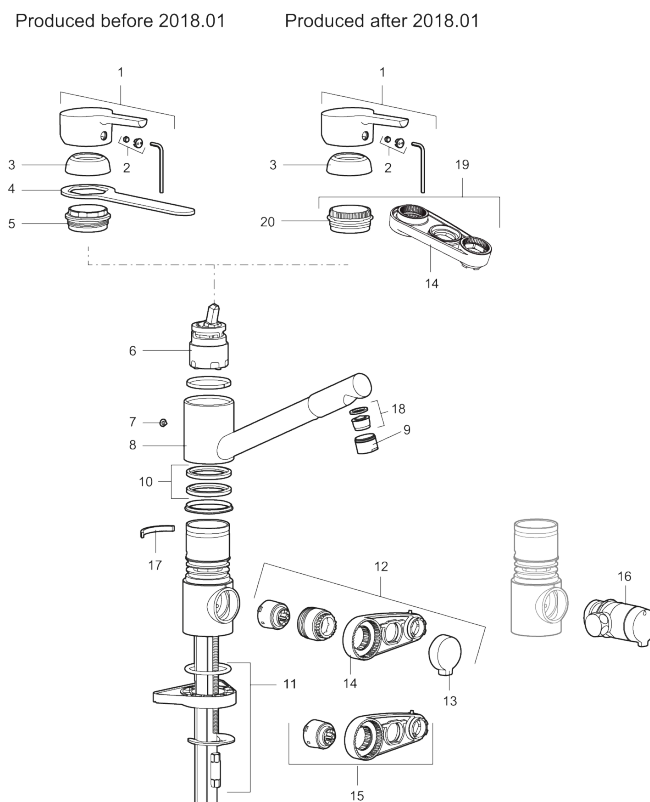

Art.nr: 732250 RSK: 8318166 Flöde 3 bar: 9,8 l/min

Utförande: Krom, ansl. slät ände Ø10 mm

Unika egenskaper

Skyddsmodul 

- BVB ID 54013
- ESS (energisparsystem)
- Mjukstängning med keramisk tätning
- Omställbar flödesbegränsning och temperaturspär
- Eco (energi- och vattenbesparande strålsamlare)
- Flexibla anslutningsrör i metallomspunnen Soft PEX®
- Svängbar pip 110°
- Med diskmaskinsavstängning. Omställbar mellan KV och VV, inställd på KV
- Lead Free (blyfri)
- Hålmått Ø34-37 mm

Art.nr: 732250

RSK: 8318166

Reservdelslista

NR.	ART.NR	RSK	BESKRIVNING
1	409389.AE	8344867	Spak, komplett
2	409392.AE	8344866	Färgmarkering och fästskruv
3	409391.AE	8344865	Täckhylsa
4	891099.AE	8592423	Nyckel
5	409610.AE	8241743	Fästnippel för insats
6	409403.AE	8345132	Keramikinnsats, inkl serviceverktyg
6	409405.AE	8345205	Keramikinnsats, Turbo, inkl serviceverktyg
7	409611.AE	8241744	Stoppskruv
8	409685	8242427	Pip, komplett med strålsamlare

NR.	ART.NR	RSK	BESKRIVNING
9	131417.AE	8281513	Hylsa M24 utv., 17 mm
10	409612.AE	8241745	Tätningringar, 2 st
11	409457.AE		Fästdetaljer, för blandare utan DM
11	409458.AE		Fästdetaljer, för blandare med DM
12	409104.AE	8322314	Diskmaskinsavstängning, inkl serviceverktyg
13	409400.AE	8345180	Vred till diskmaskinsavstängning
14	891096.AE	8345921	Serviceverktyg
15	209504.AE	8346905	Diskmaskinsinsats inkl. verktyg
16	409399.AE	8347223	Ombyggnadskit för BDM
17	209558.AE	8346933	Spärrbygel
18	131398.AE	8281493	Strålsamlarinsats, 9–11 l/min vid 3 bar
19	409393.AE	8345179	Fästnippel för insats, inkl serviceverktyg
20	439060.AE	8295361	Fästnippel för insats