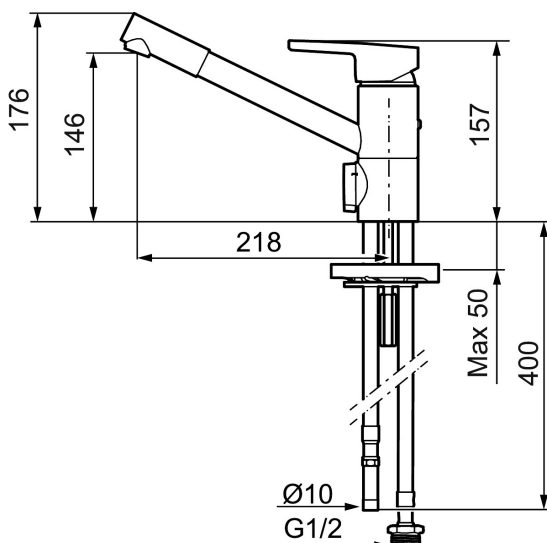

Art.nr: 732250 RSK: 8318166 Flöde 3 bar: 9,8 l/min

Utförande: Krom, ansl. slät ände Ø10 mm

Unika egenskaper

Skyddsmodul 

- BVB ID 54013
- ESS (energisparsystem)
- Mjukstängning med keramisk tätning
- Omställbar flödesbegränsning och temperaturspär
- Eco (energi- och vattenbesparande strålsamlare)
- Flexibla anslutningsrör i metallomspunnen Soft PEX®
- Svängbar pip 110°
- Med diskmaskinsavstängning. Omställbar mellan KV och VV, inställd på KV
- Lead Free (blyfri)
- Hålmått Ø34-37 mm