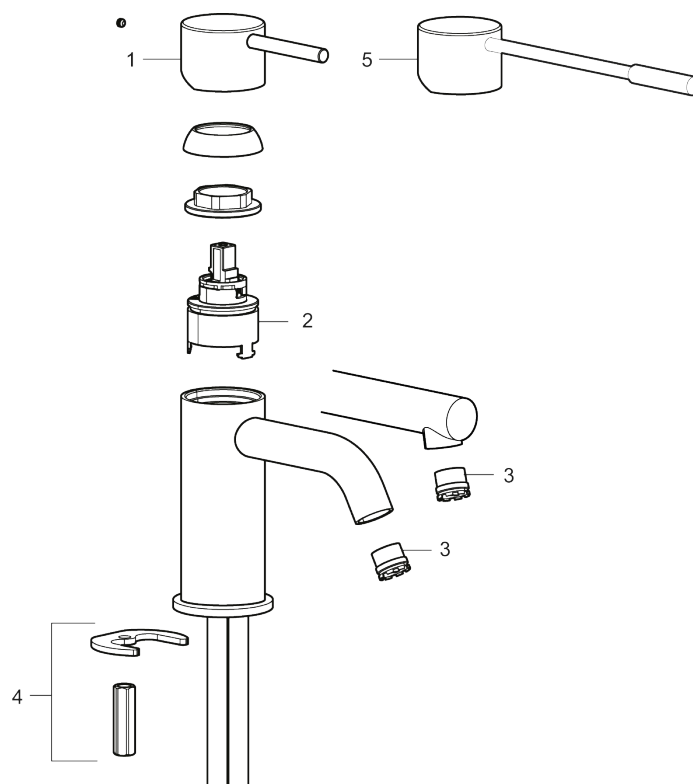

PRODUKTBESKRIVNING

MORA INXX II sharp, medium servantbatteri

INXX II servantkran finnes i tre ulike høyder der medium er en mellomhøy kran som passer til større håndfat. Med den moderne holdbare nyansen polert messing og servantkranens rette karakter med lang tut og lutende munnstykke – gjør INXX II sharp både pen og bekvem å bruke. Blandebatteriet er testet og godkjent ut fra gjeldende byggeregler og det er energieffektivt, noe som innebærer at man får et lavere vann- og energiforbruk uten å gi avkall på komforten. Bunnventil finnes som tilbehør i samme nyanse.

Om serien

INXX II er en elegant og tidløs serie i en palett av nøye utvalgte nyanser. Kombinasjonen av høy kvalitet, stilren design og herlig komfort gjør den til den ultimate serien.

Art.no.: 273013.60CA

NRF-nummer: 4290466

Reservedelsliste

NR.	ART. NO.	NRF-NUMMER	BESKRIVELSE
1	409701.AE	4295012	Spak, komplett, krom
1	409701.12AE	4295006	Spak, komplett, matt sort
1	409701.22AE	4295007	Spak, komplett, matt hvit
1	409701.44AE	4295008	Spak, komplett, matt grå
1	409701.60AE	4295009	Spak, komplett, polert messing PVD