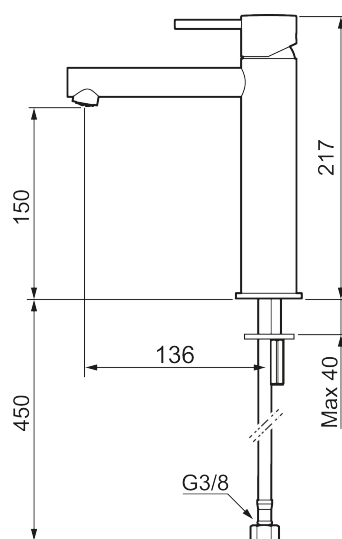

## MORA INXX II sharp, medium servantbatteri

INXX II servantkran finnes i tre ulike høyder der medium er en mellomhøy kran som passer til større håndfat. Med den moderne holdbare nyansen polert messing og servantkranens rette karakter med lang tut og lutende munnstykke – gjør INXX II sharp både pen og bekvem å bruke. Blandebatteriet er testet og godkjent ut fra gjeldende byggeregler og det er energieffektivt, noe som innebærer at man får et lavere vann- og energiforbruk uten å gi avkall på komforten. Bunnventil finnes som tilbehør i samme nyanse.

- Vannmengdebegrenser og temperatursperre
- Fleksible Soft PEX®-rør med 3/8" mutter

PRODUKTBESKRIVNING