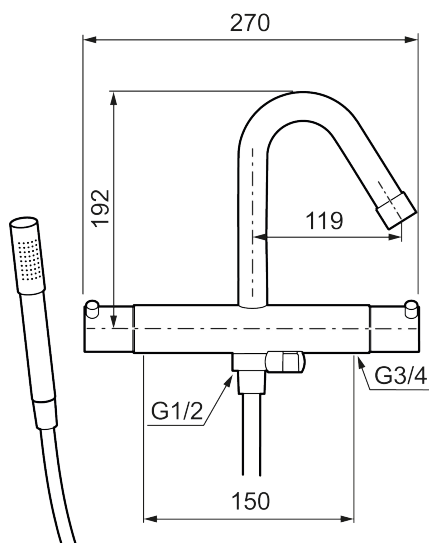

Unika egenskaper

Skyddsmodul **EB**

MORA IZZY badkarsblandare

Mora Izzy förmedlar harmoni och elegans. Pipens formsköna linjer ger Mora Izzy sitt karaktäristiska utseende. Izzy Regular har en kromad yta som passar i alla miljöer.

Art.nr: 705100.80 RSK: 8362076

Utförande: Krom/lättrad, 150 c/c

- Med handdusch, upphängare och metallomspunnen slang 1750 mm, PVC- och BPA-fri innerslang
- Kompenserar temperatur- och tryckvariationer
- Med reversibelt överstycke
- Säkerhetsspärr 38°
- Eco-stopp
- Fast pip
- Piputsprång med väggbricka 205 mm
- Ansl. inv. G3/4
- Återströmningsskydd enligt EU-standard SS-EN 1717