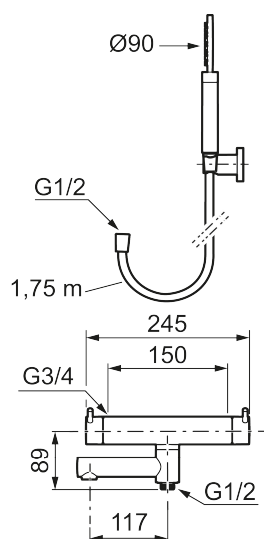

### Tilbakeslagssikring

- Med hånddusj, hånddusjholder og metallslange 1,75 m, PVC/BPA-fri innerslange
- Trykk- og termostatstyrt
- Svingbar utløpstut som vender kar/dusj
- Med reversibel overdel
- Sperreknapp 38°C
- Eco mengdeknapp
- Med tilbakeslagsventiler etter standard EN 1717
- OBS! Dekkskiver og anslutningskupper bestilles separat

## Reservedelsliste

NR.	ART. NO.	NRF-NUMMER	BESKRIVELSE
1	209575	4295032	Hånddusj, krom
1	209575.12	4295033	Hånddusj, matt sort
1	209575.22	4295034	Hånddusj, matt hvit
1	209575.44	4295035	Hånddusj, matt grå
1	209575.60	4295036	Hånddusj, polert messing PVD
1	209575.62	4295037	Hånddusj, børstet messing PVD
2	131170.AE	4295045	Dusjslange 1,75 m, krom