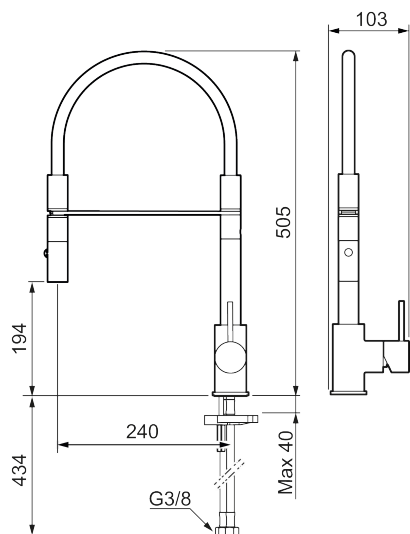

### Tilbakeslagssikring

- Vannmengdebegrenser og temperatursperre
- Svingbar tut sperre 60°, 85°, 110° eller 360°
- 2-strålig ,konsentrert strålebilde og hånddusj
- Med tilbakeslagsventil etter standard EN 1717
- Fleksible Soft PEX®-rør med 3/8" mutter
- For hull i benk Ø34-37 mm