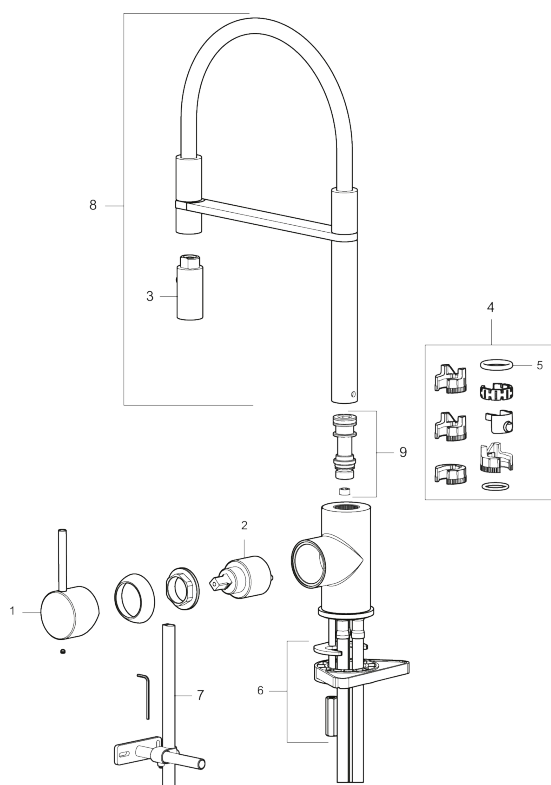

PRODUKTBESKRIVNING

MORA INXX II Miniprofi

Med en holdbar mattsvart nyanse og moderne uttrykk er INXX II miniprofi en iøynefallende høy kran som passer perfekt i et åpent kjøkkenmiljø. Blandebatteriet er testet og godkjent ut fra gjeldende byggeregler og det er energieffektivt, noe som innebærer at man får et lavere vann- og energiforbruk uten å gi avkall på komforten.

Om serien

INXX II er en elegant og tidløs serie i en palett av nøye utvalgte nyanser. Kombinasjonen av høy kvalitet, stilren design og herlig komfort gjør den til den ultimate serien.

Art.no.: 272081.12CA

NRF-nummer: 4290533

Reservedelsliste

NR.	ART. NO.	NRF-NUMMER	BESKRIVELSE
1	409700.AE	4295005	Spak, komplett, krom
1	409700.12AE	4294998	Spak, komplett, matt sort
1	409700.22AE	4294999	Spak, komplett, matt hvit
1	409700.44AE	4295001	Spak, komplett, matt grå
1	409700.60AE	4295002	Spak, komplett, polert messing PVD
1	409700.62AE	4295003	Spak, komplett, børstet messing PVD
1	409700.76AE	4295004	Spak, komplett, børstet nikkel