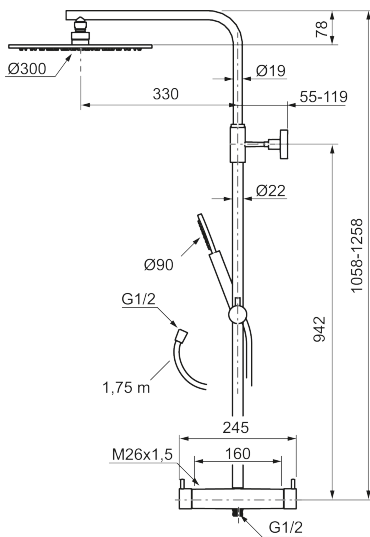

INXX II shower system kit

Med en kromad hållbar nyans förenar INXX II klassisk design med hög prestanda och erbjuder en jämn temperatur, hög komfort och ett starkt skydd mot skållning. Takduschens stora tunna taksil gör att duschen passar lika bra i ett badrum med stark karaktär och effektfulla former som i ett sobert badrum skapat för avkopplande stunder. Blandaren är testad och godkänd utifrån de byggregler som finns och är energieffektiv, vilket innebär att den ger en lägre vatten- och energiförbrukning utan att ge avkall på komforten. INXX II är serien som erbjuder en vattenupplevelse i världsklass.

Om serien

INXX II är en elegant och tidlös serie i en palett av noga utvalda nyanser. Kombinationen av hög kvalitet, sober design och skön komfort gör den till den ultimata serien.

Art.nr: 271800 RSK: 8283083 Flöde 3 bar: 11,3 l/min

Utförande: krom, 160 c/c

MORA INXX II duschblandare:

- Tryckbalanserad termostatsinsats
- Med reversibelt överstycke
- Säkerhetsspärr 38°
- Eco-stopp
- Återströmningsskydd enligt EU-standard SS-EN 1717

MORA INXX II Shower System:

- Metallomspunnen slang 1750 mm, PVC- och BPA-fri innerslang
- Med antikalksystemet "Easy-Clean"
- Justerbar höjd
- Handdusch 7,5 l/min, taksil 11,3 l/min