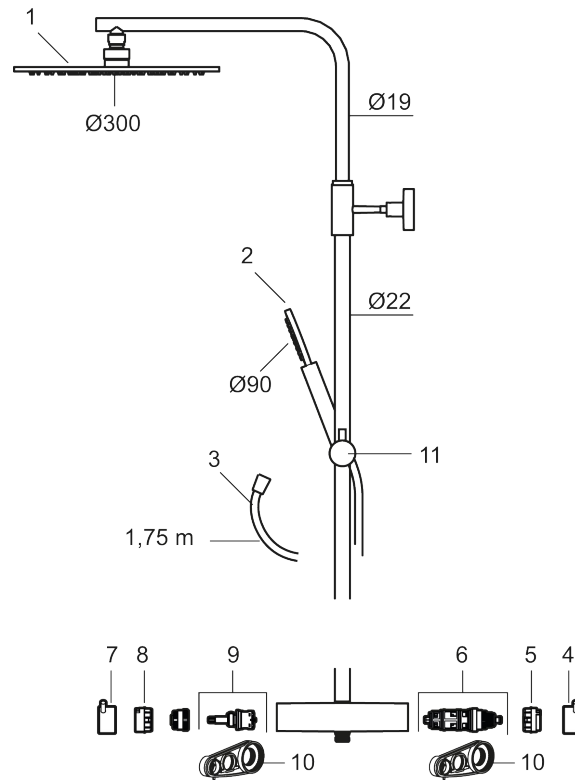

PRODUKTBESKRIVNING

INXX II shower system kit

Med en kromad hållbar nyans förenar INXX II klassisk design med hög prestanda och erbjuder en jämn temperatur, hög komfort och ett starkt skydd mot skållning. Takduschens stora tunna taksil gör att duschen passar lika bra i ett badrum med stark karaktär och effektfulla former som i ett sobert badrum skapat för avkopplande stunder. Blandaren är testad och godkänd utifrån de byggregler som finns och är energieffektiv, vilket innebär att den ger en lägre vatten- och energiförbrukning utan att ge avkall på komforten. INXX II är serien som erbjuder en vattenupplevelse i världsklass.

Om serien

INXX II är en elegant och tidlös serie i en palett av noga utvalda nyanser. Kombinationen av hög kvalitet, sober design och skön komfort gör den till den ultimata serien.

Art.nr: 271800

RSK: 8283083

Reservdelslista

NR.	ART.NR	RSK	BESKRIVNING
1	130348	8237489	Taksil 300 mm, krom
1	130348.12	8237490	Taksil 300 mm, mattsvart
1	130348.22	8237491	Taksil 300 mm, mattvit
1	130348.44	8237492	Taksil 300 mm, mattgrå