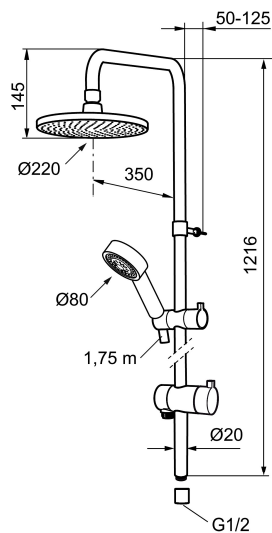

: 130014

Ausführung: Chrom

- Umsteller mit keramischem Oberteil
- verchromter Duschschauch 1.750 mm
- mit Antikalk-System "Easy-Clean"
- kürzbares Duschröhr
- ECO - Wassersparende Handbrause 9 l/min, Kopfbrause 12 l/min.

: 130014

1	131192	Kopfbrause 220 mm, chrom
2	130356	Handdusche
3	209534	Handdusche, chrom
3	209534.75	Handdusche, stainless look
4	130357.AA	Gleiter, chrom
4	130357.0011AE	Gleiter, chrom/schwarz
5	S600310	Doucheslang 1750 mm
6	409430.AE	Umsteller (ohne Handrad)
7	S600321	Einsatz für Umsteller
8	639173.AE	O-Ring, (2 Stück)
9	139906.AE	Duschrohrklammer 20 mm
10	209549.AE	Anschlussrohr
11	209548.AE	unteres Rohr
12	209550.AE	oberes Rohr
13	409425.AE	Tüte mit Kleinteilen für Mora Shower System
14	209291.AE	Übergangsstück G1/2 - M18x1
15	139812.AE	Stoppschraube M5x20
16	309246.AE	O-Ring (13,1 x 1,6)
17	609029.AE	O-Ring (16,1 x 1,6)

18	409520.AE	Griff für Umsteller
19	409590.AE	Klammer für Duschröhr
20	209648.AE	Unterrohr
21	209650.AE	Oberrohr