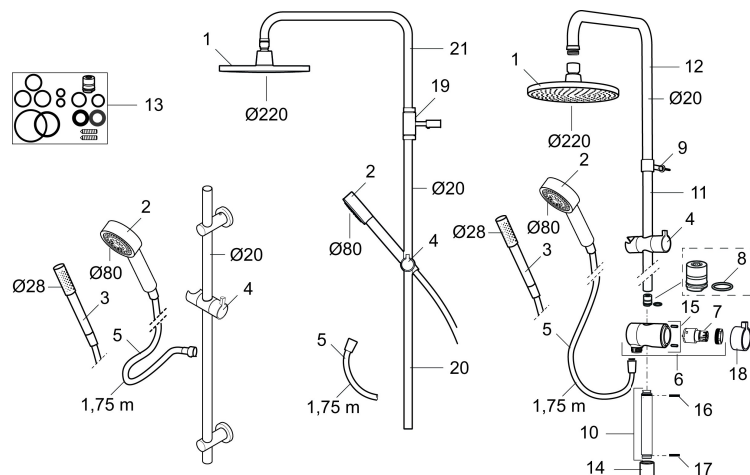

: 130014

Ausführung: Chrom

- Umsteller mit keramischem Oberteil
- verchromter Duschschauch 1.750 mm
- mit Antikalk-System "Easy-Clean"
- kürzbares Duschröhr
- ECO - Wassersparende Handbrause 9 l/min, Kopfbrause 12 l/min.

Mora Rexx Shower System S5

Mora Rexx Duschsysteme verkorpern skandinavisches Design in seiner reinsten Form.

Sie verbinden den Komfort einer grooen Kopfbrause mit dem flexiblen Handling einer Handbrause. Ohne grooen Renovierungsaufwand schaffen Rexx Duschsysteme ein zeitgemaoo-modernes Ambiente.

: 130014

1	131192	Kopfbrause 220 mm, chrom
2	130356	Handdusche
3	209534	Handdusche, chrom
3	209534.75	Handdusche, stainless look
4	130357.AA	Gleiter, chrom
4	130357.0011AE	Gleiter, chrom/schwarz
5	S600310	Doucheslang 1750 mm
6	409430.AE	Umsteller (ohne Handrad)
7	S600321	Einsatz für Umsteller
8	639173.AE	O-Ring, (2 Stück)
9	139906.AE	Duschrohrklammer 20 mm
10	209549.AE	Anschlussrohr
11	209548.AE	unteres Rohr
12	209550.AE	oberes Rohr
13	409425.AE	Tüte mit Kleinteilen für Mora Shower System
14	209291.AE	Übergangsstück G1/2 - M18x1
15	139812.AE	Stoppschraube M5x20
16	309246.AE	O-Ring (13,1 x 1,6)
17	609029.AE	O-Ring (16,1 x 1,6)

18	409520.AE	Griff für Umsteller
19	409590.AE	Klammer für Duschröhr
20	209648.AE	Unterrohr
21	209650.AE	Oberrohr