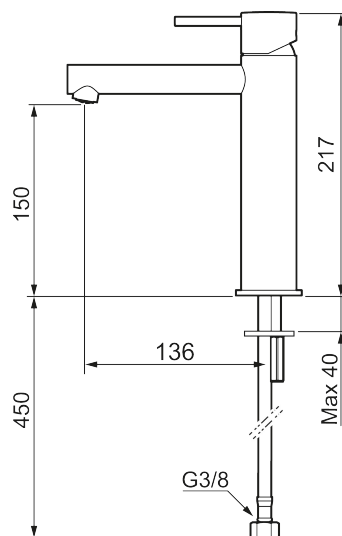

## MORA INXX II sharp, medium servantbatteri

INXX II servantkran finnes i tre ulike høyder der medium er en mellomhøy kran som passer til større håndfat. Med en krommet holdbar nyanse og servantkranens rette karakter med lang tut og lutende munnstykke – gjør INXX II sharp både pen og bekvem å bruke. Blandebatteriet er testet og godkjent ut fra gjeldende byggeregler og det er energieffektivt, noe som innebærer at man får et lavere vann- og energiforbruk uten å gi avkall på komforten. Bunnventil finnes som tilbehør i samme nyanse.

### Om serien

INXX II er en elegant og tidløs serie i en palett av nøyte utvalgte nyanser. Kombinasjonen av høy kvalitet, stilren design og herlig komfort gjør den til den ultimate serien.

Art.no.: 273013.CA NRF-nummer: 4290462 Flow 3 bar: 4,5 l/m  
Utførende: Krom

### Tilbakeslagssikring

- Vannmengdebegrenser og temperatursperre
- Fleksible Soft PEX<sup>®</sup>-rør med 3/8" mutter