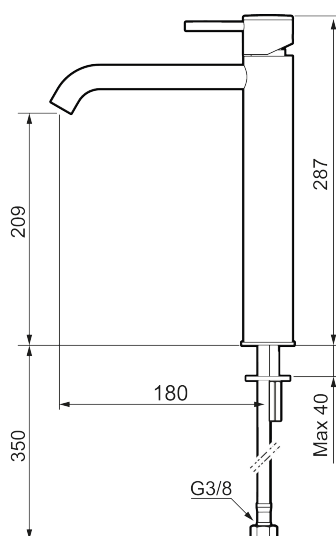

Unike funksjoner

Tilbakeslagssikring

MORA INXX II soft, high servantbatteri

INXX II servantkran finnes i tre ulike høyder der high er en høy kran tilpasset for en skålformet benkmontert vask. INXX II servantkran finnes i tre ulike høyder der small er en lav kran som er tilpasset for mindre håndvask. Med en holdbar matthvit nyanse og servantkranens stilrene form, øker INXX II soft baderommets komfort og gir en følelse av kvalitet og eleganse. Blandebatteriet er testet og godkjent ut fra gjeldende byggeregler og det er energieffektivt, noe som innebærer at man får et lavere vann- og energiforbruk uten å gi avkall på komforten. Bunnventil finnes som tilbehør i samme nyanse.

Om serien

INXX II er en elegant og tidløs serie i en palett av nøyte utvalgte nyanser. Kombinasjonen av høy kvalitet, stilren design og herlig komfort gjør den til den ultimate serien.

Art.no.:	NRF-nummer:	Flow 3 bar: 4,5
273021.22CA	4290471	l/m
Utførende: Matt hvit		

- Vannmengdebegrenser og temperatursperre
- Fleksible Soft PEX®-rør med 3/8" mutter