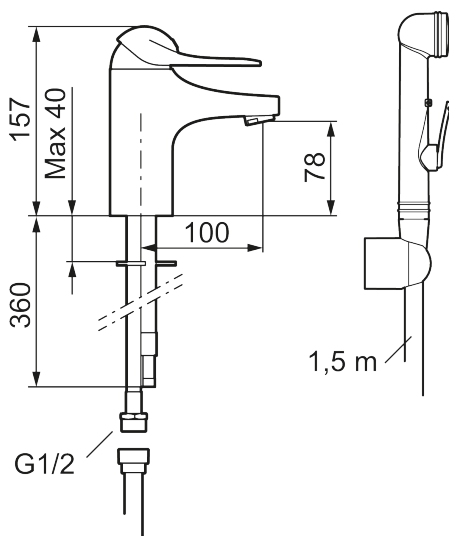

## 9000E pesuallasbidéhana

Pesuallashana, jossa on itsesulkeutuva käsisuihku, letku ja seinäkiinnike. Säästövirtaama 6 l/min. Putkiston iskuja ja paukahduksia estävä pehmeä sulkeutuminen on vakiona, samoin kylmäkäynnistys, keraaminen tiiviste ja sisäänrakennettu lämpötilan rajoitus. 5 vuoden painetakuu. EcoSafe®.

Tuote-nro: 80670000 LVI: 6158032 Flow 3 bar: 6,1 l/m

Kuvaus: Kromattu

Ainutlaatuiset ominaisuudet

- Itsesulkeutuva käsisuihku, letkun pituus 1500 mm
- Keraaminen säätökasetti: pitkä käyttöikä ja pehmeä sulkeutuminen, joka estää paineiskut ja putkien paukkumiset
- Cold start-energiansäästötoiminto
- Eco plus-vedensäästötoiminto
- Lämpötilan esisäätö
- 5 vuoden painetakuu
- Joustavat Soft PEX® -liitosletkut
- Asennusreikä: Ø33,5–37 mm
- Ääniluokka 1