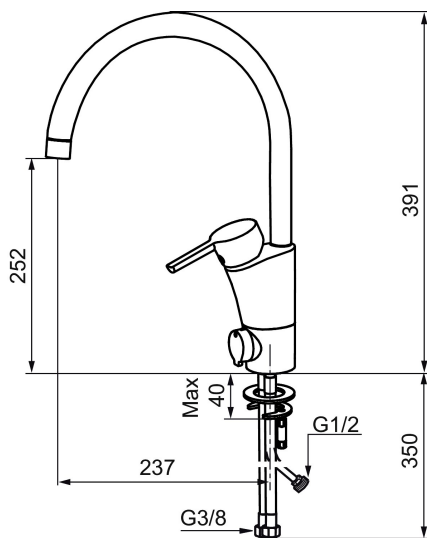

MORA MMIX K5 kjøkkenbatteri

Mora MMIX kombinerer en formfin og ergonomisk design med en energieffektiv innside. Designen preges av en kjælemt bølgegeometri og formidler en tidløs og sammenhengende stil i hele serien. Vårt unike miljøkonsept EcoSafe™ ligger til grunn for utviklingsarbeidet og bidrar til lavt energiforbruk og langsiktige miljøhensyn.

Art.no.: 732151 NRF-nummer: 4290241 Flow 3 bar: 7,3 l/m
Utførende: Krom

- Mykstengende
- ESS (Energisparessystem)
- Vannmengdebegrenser og temperatursperre
- Mora Eco vannbesparende strålesamler
- Svingbar tut sperre 60°, 85°, 110° eller 360°
- Avstengning for maskin Kv, omstillbar til Vv
- Fleksible Soft PEX®-rør med 3/8" mutter
- Lead Free (blyfri)
- For hull i benk Ø32-37 mm
- Turbo Jet: Fjærbelastet spak over halv mengde