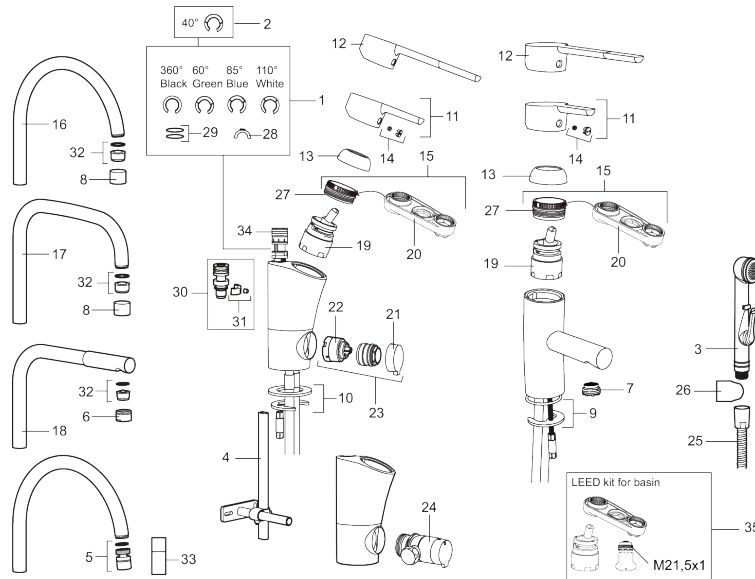

PRODUKTBSKRIVNING

MORA MMIX K5 kjøkkenbatteri

Mora MMIX kombinerer en formfin og ergonomisk design med en energieffektiv innside. Designen preges av en kjølelt bølgende geometri og formidler en tidløs og sammenhengende stil i hele serien. Vårt unike miljøkonsept EcoSafe™ ligger til grunn for utviklingsarbeidet og bidrar til lavt energiforbruk og langsiktige miljøhensyn.

Art.no.: 732151

NRF-nummer: 4290241

Reservedelsliste

NR.	ART. NO.	NRF-NUMMER	BESKRIVELSE
1	S600299		Pakningssett med sperreringer
2	209543.AE		Sperrering 40°
3	S600206	4305294	Selvstengende håndduş, krom
4	S600308		Stabiliseringssats
5	S600314		Strålesamler med kuleledd, M22 innv, 7–9 l/min ved 3 bar
6	131415.AE		Hylse for strålesamler, M24 utv. 15 mm, krom
7	S600312		Strålesamler, M21,5 utv. 7–9 l/min ved 3 bar
7	409385.AE		Strålesamler M21,5 utv. 5 l/min
7	S600228		Strålesamler M21,5 utv. 3 l/min
8	131410.AE		Hylse for strålesamler, M22 innv
9	S600160		Monteringstilbehør for servantbatteri
10	S600159		Monteringstilbehør for kjøkkenbatteri
11	409389.AE	4294121	Spak, komplett, krom
12	409390.AE	4294206	Spak care med ekstra lengde 150 mm
13	409391.AE	4294122	Dekkhylse, krom