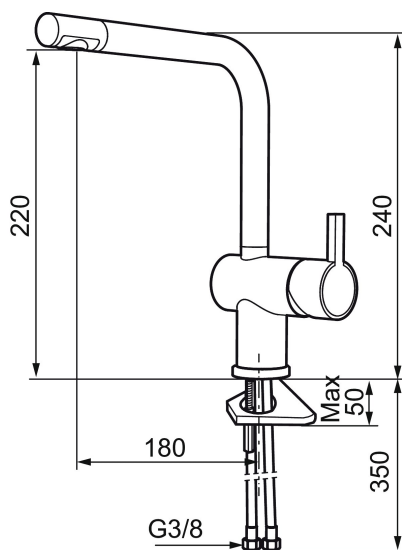

## Mora Rexx K6 keittiöhana

Mora Rexx on skandinaavista muotoilua ja toimivuutta parhaimmillaan. Minimalistinen sarja, jossa tärkeintä on yksinkertaisuus. Sarjan innovatiivisuus on sen tarkkuudessa. Kun traditio ja käsityö lyövät kättä modernien valmistusmenetelmien ja innoittavan muotoilun kanssa, on tuloksena Mora Rexx. Mora Rexx on sisäänrakennettua älykästä toimivuutta tarjoava kaunis keittiöhana.

Tuote-nro: 707110.0065 LVI: 6261225 Flow 3 bar: 8,1 l/m

Kuvaus: Kromi/kulta

- ESS-energiansäästötoiminto
- Keraaminen säätöosa
- Vesimäärän ja lämpötilan esisäätö
- Eco-poresuutin
- Joustavat Soft PEX<sup>®</sup>- liitosletkut 3/8" liitosmutterilla
- Juoksuputken rajoitus valittavissa 60° tai 120°
- Asennusreikä Ø32-35 mm
- Ääniluokka 1