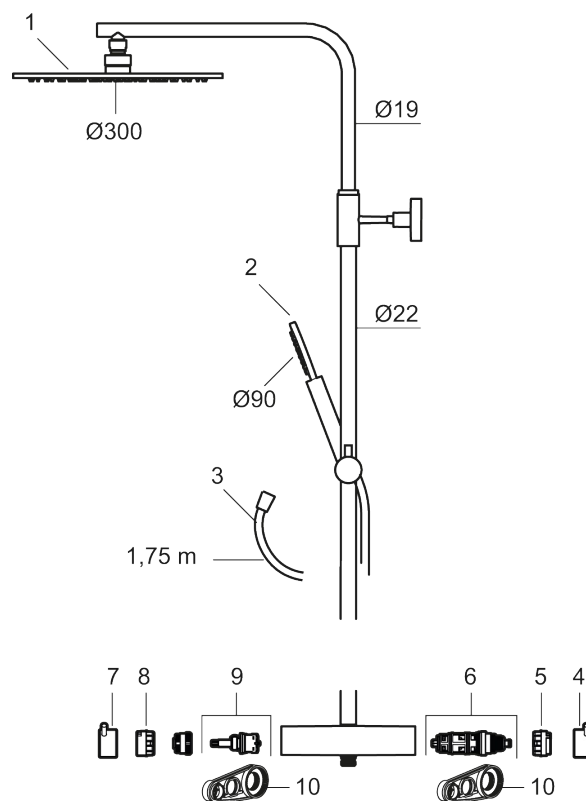

PRODUKTBESKRIVNING

MORA INXX II shower system kit

Med en tålig mattvit nyans förenar INXX II klassisk design med hög prestanda och erbjuder en jämn temperatur, hög komfort och ett starkt skydd mot skällning. Takduschens stora tunna taksil gör att duschen passar lika bra i ett badrum med stark karaktär och effektfulla former som i ett sobert badrum skapat för avkopplande stunder. Blandaren är testad och godkänd utifrån de byggregler som finns och är energieffektiv, vilket innebär att den ger en lägre vatten- och energiförbrukning utan att ge avkall på komforten. INXX II är serien som erbjuder en vattenupplevelse i världsklass.

Om serien

INXX II är en elegant och tidlös serie i en palett av noga utvalda nyanser. Kombinationen av hög kvalitet, sober design och skön komfort gör den till den ultimata serien.

Art.nr: 271800.22

RSK: 8283085

Reservdelstlista

NR.	ART.NR	RSK	BESKRIVNING
1	130348	8237489	Taksil 300 mm, krom
1	130348.12	8237490	Taksil 300 mm, mattsvart
1	130348.22	8237491	Taksil 300 mm, mattvit