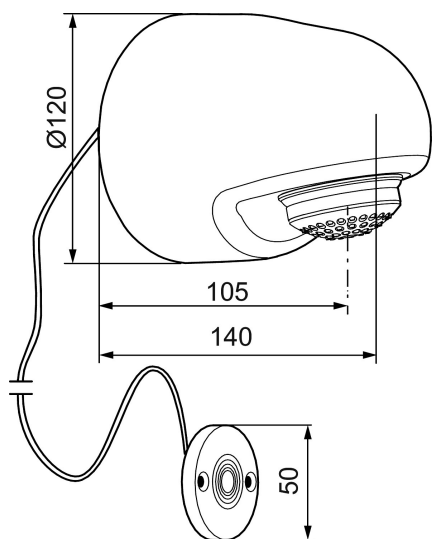

Unika egenskaper

MORA tronic compact termostat

Art.nr: 720254 RSK: 8553621

Utförande: Krom, batteridrift, 1 st 9V batteri (ingår), exklusive fästplatta

- Ersatt av FM Mattsson RSK 832 02 32 (FMM 9517-7000)
- Med legionellagenomspolning, tillåter manuell genomspolning med hetvatten, mot legionella
- BATTERIDRIFT, 1 st 9V batteri (ingår)
- Magnetventil, termostat och elektronik integrerat i duschhuvudet
- Med programmerbar touchknapp
- Ställbar temperatur
- Duschstrålen kan vinklas +/- 5°
- Anslutning bakåt
- Flödesbegränsare 9 l/min vid 3bar