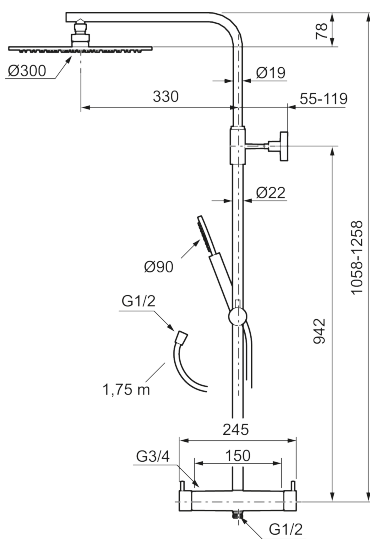

INXX II shower system kit

Med en tålig mattvit nyans förenar INXX II klassisk design med hög prestanda och erbjuder en jämn temperatur, hög komfort och ett starkt skydd mot skållning. Takduschens stora tunna taksil gör att duschen passar lika bra i ett badrum med stark karaktär och effektfulla former som i ett sobert badrum skapat för avkopplande stunder. Blandaren är testad och godkänd utifrån de byggregler som finns och är energieffektiv, vilket innebär att den ger en lägre vatten- och energiförbrukning utan att ge avkall på komforten. INXX II är serien som erbjuder en vattenupplevelse i världsklass.

Om serien

INXX II är en elegant och tidlös serie i en palett av noga utvalda nyanser. Kombinationen av hög kvalitet, sober design och skön komfort gör den till den ultimata serien.

Art.nr: 271900.22 RSK: 8283091 Flöde 3 bar: 11,3 l/min

Utförande: Mattvit, 150 c/c

BVB ID: 133984

Består av:

MORA INXX II duschblandare:

- Tryckbalanserad termostatinsats
- Med reversibelt överstycke
- Säkerhetsspärr 38°
- Eco-stopp
- Ansl. inv. G3/4
- Återströmningsskydd enligt EU-standard SS-EN 1717

MORA INXX II Shower System:

- Metallomspunnen slang 1750 mm, PVC- och BPA-fri innerslang
- Med antikalksystemet "Easy-Clean"
- Justerbar höjd
- Handdusch 7,5 l/min, taksil 11 l/min