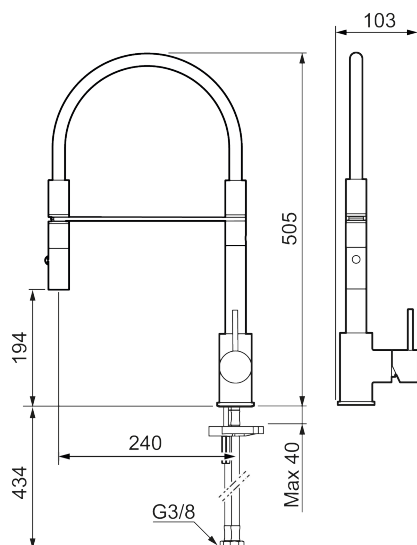

### Tilbakeslagssikring

- Vannmengdebegrenser og temperatursperre
- Mora Eco konstantvannmengde 6 l/min ved 2-6 bar
- Svingbar tut sperre 60°, 85°, 110° eller 360°
- 2-strålig, konsentrert strålebilde og hånddusj
- Med tilbakeslagsventil etter standard EN 1717
- Fleksible Soft PEX®-rør med 3/8" mutter
- For hull i benk Ø34-37 mm