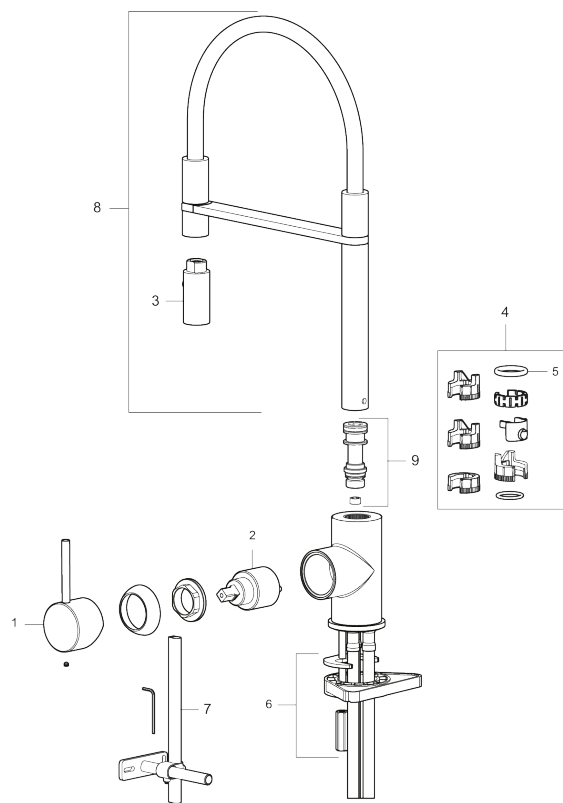

PRODUKTBESKRIVNING

MORA INXX II Miniprofi

Med den moderne holdbare nyansen polert messing og moderne uttrykk er INXX II miniprofi en iøynefallende høy kran som passer perfekt i et åpent kjøkkenmiljø. Blandebatteriet er testet og godkjent ut fra gjeldende byggeregler og det er energieffektivt, noe som innebærer at man får et lavere vann- og energiforbruk uten å gi avkall på komforten.

Om serien

INXX II er en elegant og tidløs serie i en palett av nøye utvalgte nyanser. Kombinasjonen av høy kvalitet, stilren design og herlig komfort gjør den til den ultimate serien.

Art.no.: 272081.60CA

NRF-nummer: 4290536

Reservedelsliste

NR.	ART. NO.	NRF-NUMMER	BESKRIVELSE
1	409700.AE	4295005	Spak, komplett, krom
1	409700.12AE	4294998	Spak, komplett, matt sort
1	409700.22AE	4294999	Spak, komplett, matt hvit
1	409700.44AE	4295001	Spak, komplett, matt grå
1	409700.60AE	4295002	Spak, komplett, polert messing PVD
1	409700.62AE	4295003	Spak, komplett, børstet messing PVD