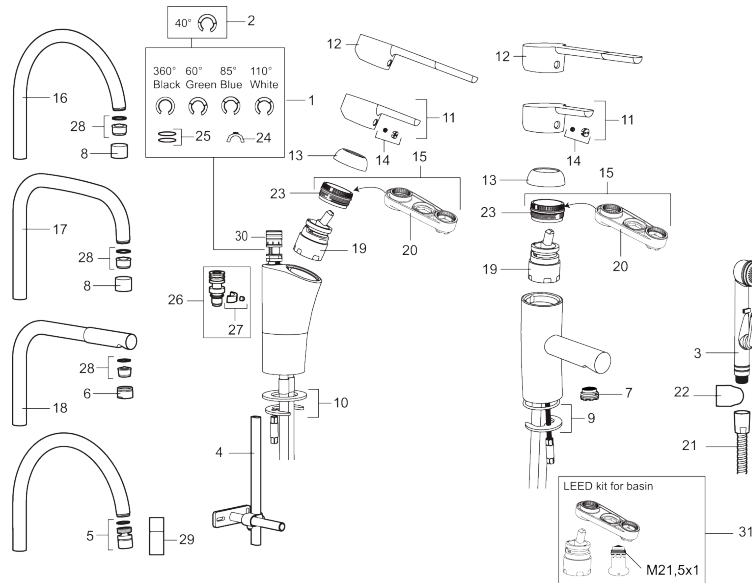

Art.no.: 732001 NRF-nummer: 4290233 Flow 3 bar: 7,5 l/m
Utførende: Krom

Unike funksjoner

Tilbakeslagssikring

- Mykstengende
- ESS (Energisparesystem)
- Vannmengdebegrenser og temperatursperre
- Mora Eco vannbesparende strålesamler
- Svingbar tut sperre 60°, 85°, 110° eller 360°
- Strålen er vridbar sideveis
- Fleksible Soft PEX®-rør med 3/8" mutter
- Godkjent av svenske reumatikerforbundet
- Lead Free (blyfri)
- For hull i benk Ø32-37 mm

Art.no.: 732001

NRF-nummer: 4290233

Reservedelsliste

NR.	ART. NO.	NRF-NUMMER	BESKRIVELSE
	37885000		Pakning til Soft PEX® 3/8" tilkoblingsmutter, 10 stk.
1	S600299		Pakningssett med sperreringer
2	209543.AE		Sperrering 40°
3	S600206	4305294	Selvstengende håndduş, krom
4	S600308		Stabiliseringssats
5	S600314		Strålesamler med kuleledd, M22 innv, 7–9 l/min ved 3 bar
6	131415.AE		Hylse for strålesamler, M24 utv. 15 mm, krom
7	S600312		Strålesamler, M21,5 utv. 7–9 l/min ved 3 bar
7	409385.AE		Strålesamler M21,5 utv. 5 l/min
7	S600228		Strålesamler M21,5 utv. 3 l/min
7	409429.AE		9-11 l/min, lyseblå
8	131410.AE		Hylse for strålesamler, M22 innv
9	S600160		Monteringstilbehør for servanbatteri
10	S600159		Monteringstilbehør for kjøkkenbatteri
11	409389.AE	4294121	Spak, komplett, krom