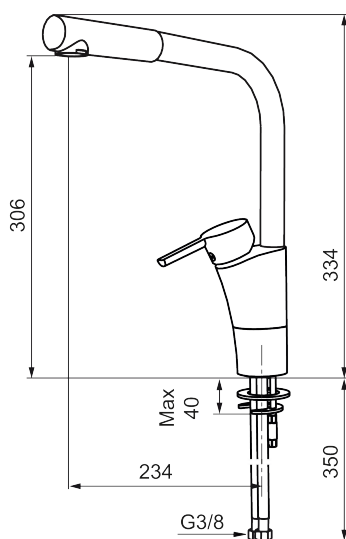

Art.no.: 732001 NRF-nummer: 4290233 Flow 3 bar: 7,5 l/m
Utførende: Krom

Unike funksjoner

Tilbakeslagssikring

- Mykstengende
- ESS (Energisparesystem)
- Vannmengdebegrenser og temperatursperre
- Mora Eco vannbesparende strålesamler
- Svingbar tut sperre 60°, 85°, 110° eller 360°
- Strålen er vridbar sideveis
- Fleksible Soft PEX®-rør med 3/8" mutter
- Godkjent av svenske reumatikerforbundet
- Lead Free (blyfri)
- For hull i benk Ø32-37 mm

Art.no.: 732001

NRF-nummer: 4290233

Reservedelsliste

NR.	ART. NO.	NRF-NUMMER	BESKRIVELSE
	37885000		Pakning til Soft PEX® 3/8" tilkoblingsmutter, 10 stk.
1	S600299		Pakningssett med sperreringer
2	209543.AE		Sperrering 40°
3	S600206	4305294	Selvstengende håndduş, krom
4	S600308		Stabiliseringssats
5	S600314		Strålesamler med kuleledd, M22 innv, 7–9 l/min ved 3 bar
6	131415.AE		Hylse for strålesamler, M24 utv. 15 mm, krom
7	S600312		Strålesamler, M21,5 utv. 7–9 l/min ved 3 bar
7	409385.AE		Strålesamler M21,5 utv. 5 l/min
7	S600228		Strålesamler M21,5 utv. 3 l/min
7	409429.AE		9-11 l/min, lyseblå
8	131410.AE		Hylse for strålesamler, M22 innv
9	S600160		Monteringstilbehør for servanbatteri
10	S600159		Monteringstilbehør for kjøkkenbatteri
11	409389.AE	4294121	Spak, komplett, krom