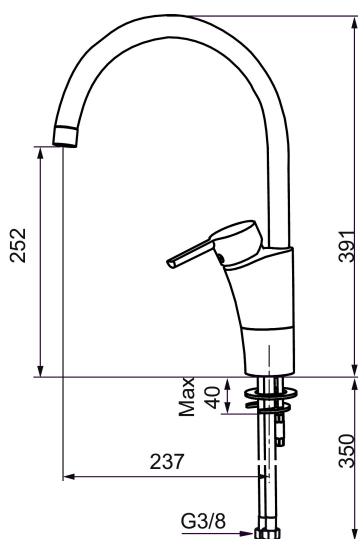

Unike funksjoner

Tilbakeslagssikring

MORA MMIX K5 kjøkkenbatteri

Mora MMIX kombinerer en formfin og ergonomisk design med en energieffektiv innside. Designen preges av en kjæleent bølgende geometri og formidler en tidløs og sammenhengende stil i hele serien. Vårt unike miljøkonsept EcoSafe™ ligger til grunn for utviklingsarbeidet og bidrar til lavt energiforbruk og langsiktige miljøsyn.

Art.no.: 732101.TT Flow 3 bar: 13,6 l/m

Utførende: Krom, Turbo Jet

- Mykstengende
- ESS (Energisparesystem)
- Vannmengdebegrenser og temperatursperre
- Mora Eco vannbesparende strålesamler
- Svingbar tut sperre 60°, 85°, 110° eller 360°
- Fleksible Soft PEX®-rør med 3/8" mutter
- Godkjent av svenske reumatikerforbundet
- Lead Free (blyfri)
- For hull i benk Ø32-37 mm
- Turbo Jet: Fjærbelastet spak over halv mengde