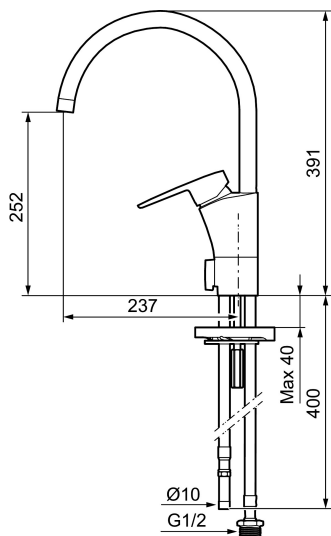

Mora Cera K5 keittiöhana pk-venttiilein

Keittiöstä on tullut seurustelutila ja luovuuden tyyssija koko perheelle. Modernin keittiöhanan täytyy näyttää hyvältä, toimia virheettömästi ja lisäksi edistää hyvää hygieniaa ja turvallisuutta. Siksi Mora Cera tarjoaa sitä, mitä keittiöön halutaan. Huolenpitoa ja laatuaikaa.

Tuote-nro: 242150 LVI: 6261200 Flow 3 bar: 7,9 l/m

Kuvaus: Kromattu, Soft PEX 10 mm

- ESS-energiansäästötoiminto
- Keraaminen säätökasetti: pitkä käyttöikä ja pehmeä sulkeutuminen, joka estää paineiskut ja putkien paukkumiset
- Lämpötilan- ja vesimäärän esisäätö
- Eco-poresuutin
- Joustavat Soft PEX®-liitosletkut
- Juoksuputken rajoitus valittavissa 60°, 85°, 110° tai 360° (rajoitinsarja 60° tai 110° mukaan)
- Asennusreikä Ø35-37 mm
- Ääniluokka 1