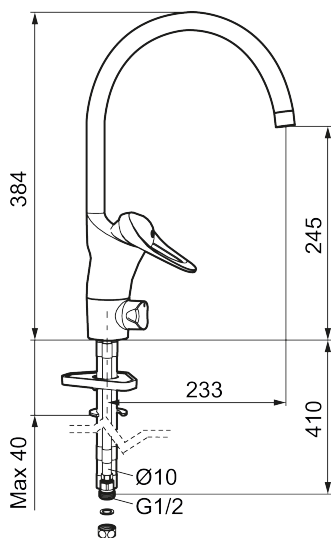

9000E II keittiöhana pk-venttiilein

Tässä hanassa muoto ja funktio muodostavat optimaalisen kokonaisuuden. FM Mattsson 9000E näyttää tietä uudelle hanasukupolvelle, jossa ympäristövaatimukset on huomioitu pienintä yksityiskohtaa myöten. Hana kaunistaa keittiötäsi ja tuo sinne uutta täydellistä tekniikkaa. Hanassa on jo perusrakenteisena ainutlaatuisia toimintoja, jotka säästävät vettä ja energiaa tinkimättä käyttömukavuudesta.

Tuote-nro: 80016010 **LVI:** 6231315

Kuvaus: Kromattu, Soft PEX 3/8" liitäntä

- Keraaminen säätökasetti: pitkä käyttöikä ja pehmeä sulkeutuminen, joka estää paineiskut ja putkien paukkumiset.
- Cold start-energiansäästötoiminto
- Eco plus- vedensäästötoiminto
- 5 vuoden painetakuu
- Juoksuputken rajoitus valittavissa 60°, 85°, 110° tai 360° (rajoitinsarja 60° tai 110° mukaan)
- Joustavat Soft PEX® -liitosletkut
- Lämpötilan esisäätö
- Asennusreikä: Ø34-37 mm
- Ääniluokka 1