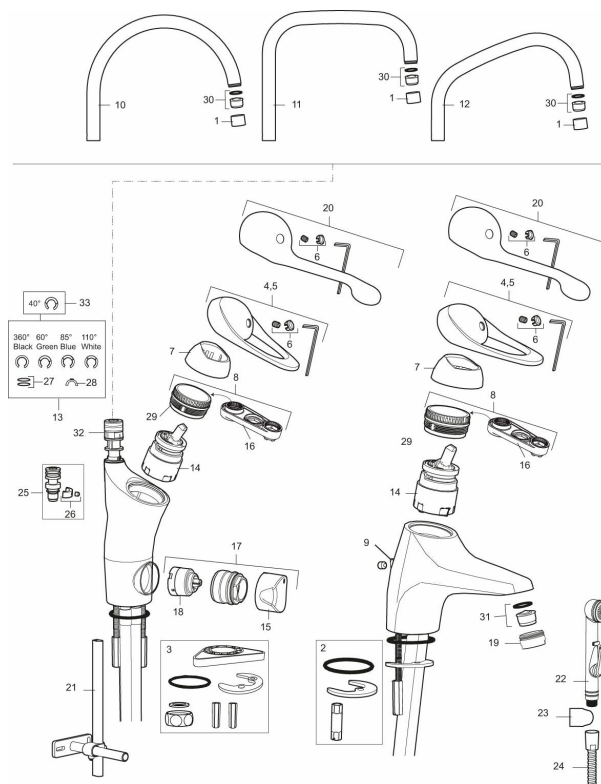

Tuote-nro: 80016010 **LVI:** 6231315

Kuvaus: Kromattu, Soft PEX 3/8" liitäntä

- Keraaminen säätökasetti: pitkä käyttöikä ja pehmeä sulkeutuminen, joka estää paineiskut ja putkien paukkumiset.
- Cold start-energiansäästötoiminto
- Eco plus- vedensäästötoiminto
- 5 vuoden painetakuu
- Juoksuputken rajoitus valittavissa 60°, 85°, 110° tai 360° (rajoitinsarja 60° tai 110° mukaan)
- Joustavat Soft PEX® -liitosletkut
- Lämpötilan esisäätö
- Asennusreikä: Ø34-37 mm
- Ääniluokka 1

Tuote-nro: 80016010

LVI: 6231315

Varaosalistaus

NRO.	MA-NRO	LVI	KUVAUS
1	29142200	6561148	Poresuuttimen hylsy M22 sisä
2	S600160		Kiinnityssarja, pesuallashanat
3	S600159		Kiinnityssarja, keittiöhanat
4	58500000	6432963	Käyttövipu, kromattu
5	58501750	6432964	Käyttövipu Care, L= 150 mm, kromattu
6	58510000		Merkkinasta ja vivun kiinnitysruuvi
7	58520000		Peitelevy
8	58530140		Kiinnitysmutteri ja huoltotyökalu
9	58540000		Ketjun pidike
10	58600000		Juoksuputki C-malli, kromattu