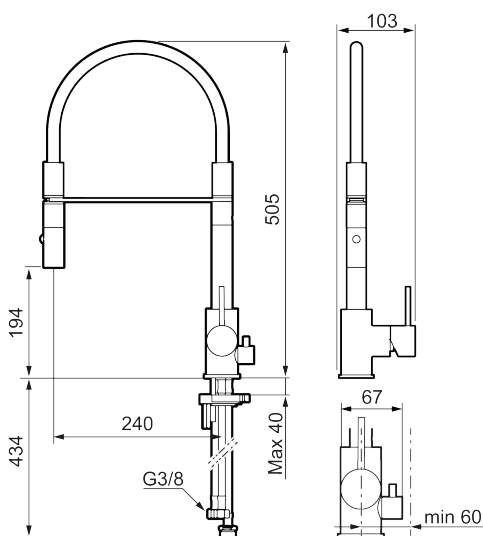

Unike funksjoner

Tilbakeslagssikring

- Vannmengdebegrenser og temperatursperre
- Svingbar tut sperre 60°, 85°, 110° eller 360°
- 2-strålig ,konsentrert strålebilde og hånddusj
- Med tilbakeslagsventil etter standard EN 1717
- Innebygget avstengning for maskin, innstilt på Kv. OBS! Ikke omstillbar til VV
- Fleksible Soft PEX®-rør med 3/8" mutter
- For hull i benk Ø34-37 mm

NR.	ART. NO.	NRF-NUMMER	BESKRIVELSE
2	409702.AE	4295013	Innsats
3	S600057		Tostrålig hånddusj, krom
3	S600057.12		Tostrålig hånddusj, matt sort
3	S600057.22		Tostrålig hånddusj, matt hvit
3	S600057.44		Tostrålig hånddusj, matt grå
3	S600057.60		Tostrålig hånddusj, polert messing PVD
3	S600057.62		Tostrålig hånddusj, børstet messing PVD
3	S600057.76		Tostrålig hånddusj, børstet nikkel
4	209565.AE		Låsesett for tut
5	708843.AE		O-ring (15,54 x 2,62), 2 stk
6	S600055		Monteringstilbehør
7	409340.AE		Stabiliseringssats
8	409707.AE	4295017	Vaskemaskininnsats
9	409714.AE		Komplett overbygg med hånddusj, krom
9	409714.12AE		Komplett overbygg med hånddusj, matt sort
9	409714.22AE		Komplett overbygg med hånddusj, matt hvit
9	409714.44AE		Komplett overbygg med hånddusj, matt grå
9	409714.60AE		Komplett overbygg med hånddusj, polert messing PVD
9	409714.62AE		Komplett overbygg med hånddusj, børstet messing PVD
9	409714.76AE		Komplett overbygg med hånddusj, børstet nikkel
10	S600231		Tutnippel, komplett