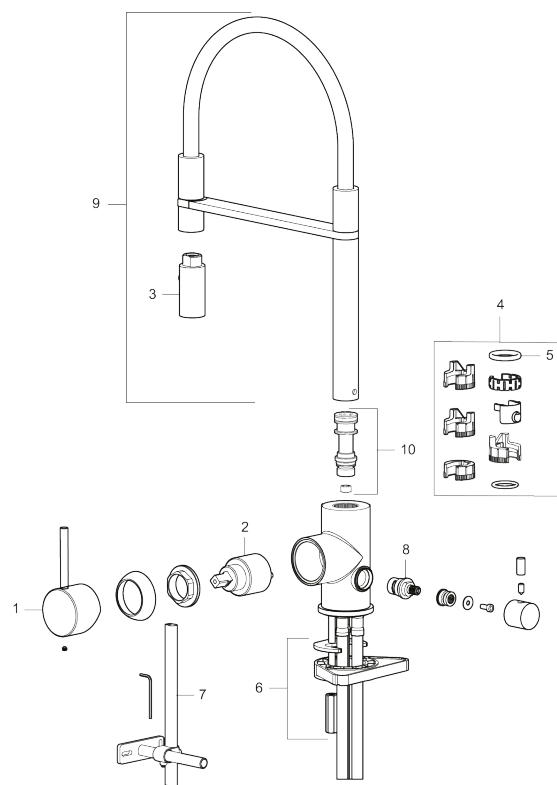

PRODUKTBESKRIVNING

MORA INXX II Miniprofi

Med den elegante holdbare nyansen børstet messing og moderne uttrykk er INXX II miniprofi en iøynefallende høy kran som passer perfekt i et åpent kjøkkenmiljø. Blandebatteriet er testet og godkjent ut fra gjeldende byggeregler og det er energieffektivt, noe som innebærer at man får et lavere vann- og energiforbruk uten å gi avkall på komforten.

Om serien

INXX II er en elegant og tidløs serie i en palett av nøye utvalgte nyanser. Kombinasjonen av høy kvalitet, stilren design og herlig komfort gjør den til den ultimate serien.

Art.no.: 272091.62CA

NRF-nummer: 4290545

Reservedelsliste

NR.	ART. NO.	NRF-NUMMER	BESKRIVELSE
1	409700.AE	4295005	Spak, komplett, krom
1	409700.12AE	4294998	Spak, komplett, matt sort
1	409700.22AE	4294999	Spak, komplett, matt hvit
1	409700.44AE	4295001	Spak, komplett, matt grå
1	409700.60AE	4295002	Spak, komplett, polert messing PVD
1	409700.62AE	4295003	Spak, komplett, børstet messing PVD
1	409700.76AE	4295004	Spak, komplett, børstet nikkell