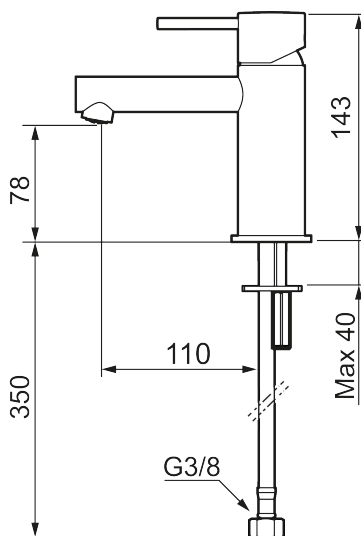

Ainutlaatuiset ominaisuudet

MORA INXX II, small pesuallashana

INXX II -pesuallashana on saatavana kahta eri korkeutta, joista pienempi sopii pieniin altaisiin. Kestävässä kromipintaisessa INXX II Sharp -pesuallassekoittimessa on suorat linjat, pitkä juoksuputki ja kallistettu suutin, jotka tekevät siitä sekä houkuttelevan näköisen että käytännöllisen. Vedensekoitin on testattu ja hyväksytty nykyisten rakennusmääräysten mukaisesti, ja se on energiatehokas, minkä ansiosta se vähentää veden- ja energiankulutusta mukavuudesta tinkimättä. Lisävarusteena on saatavana väriltään yhteensopiva painettava tulppa.

Tuote-nro: 273003.CA LVI: 6160721 Flow 3 bar: 4,5 l/m

Kuvaus: Kromattu

- Keraaminen säätökasetti: pitkä käyttöikä
- Lämpötilan- ja vesimäärän esisäätö
- Joustavat Soft PEX®- liitosletkut 3/8" liitosmutterilla
- Asennusreikä Ø34-37 mm