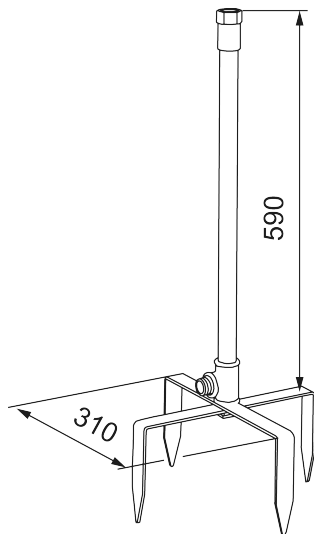

## Fuß für Gartendusche

Artikel-Nr.: 400027

Ausführung: Stahlgrau

- Dieses Zubehör macht aus einer Wandarmatur eine frei stehende Armatur
- Am unteren Ende sind stabile Spitzen, die sich leicht in den Boden stecken lassen. So bleibt die Dusche mobil, Sie können sie nach Bedarf umstellen.