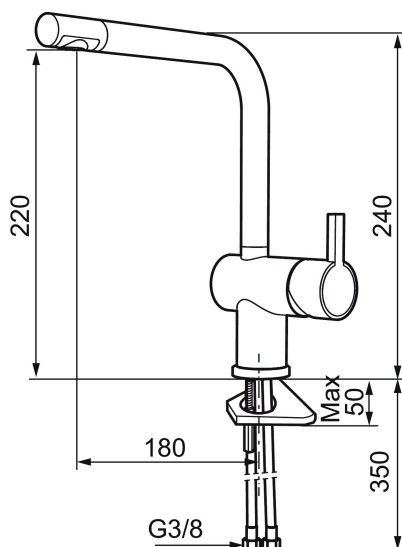

Unikke egenskaber

Tilbageløbssikring

Etgrebsarmatur, Mora Rexx K6

Mora Rexx er essensen af skandinavisk design og funktionalitet. Serien er minimalistisk og med fokus på enkelhed. Præcisionen er dens innovation. Når tradition og håndværk mødes med moderne produktionsmetoder og inspirerende formgivning, bliver resultatet Mora Rexx. Her i form af et smukt køkkenbatteri med indbygget smart funktionalitet.

Artikel-nummer: 707110 VVS: 705775304 Flow 3 bar: 8,1 l/m

Beskrivelse: Krom

- Til køkkenvask.
- ESS (Energy Saving System).
- Med høj buet L-svingtud 60°, 120° eller 360°.
- 180 mm fremspring.
- Keramisk kartusche.
- Indbygget temperatur- og flowbegrænser.
- Eco (Energi- og vandbesparende konstantvandstrømsperlator 7,6 l/min) ved 2-6 bar.
- Flexible tilslutningsslanger.
- Hulmål Ø32-35 mm.