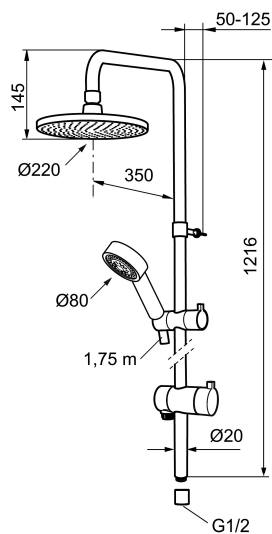

Unika egenskaper

MORA REXX S5 shower system

Mora REXX är essensen av skandinavisk design och funktionalitet. Serien är minimalistisk och med enkelheten i fokus. Dess precision är dess innovation. När tradition och hantverk samsas med moderna tillverkningsmetoder och inspirerande formgivning, blir resultatet Mora REXX. Här i form av en generös dusch med bred taksil och smidig handdusch, båda med antikalksystem.

Art.nr: 130014 RSK: 8180925

Utförande: Krom

- Omkastare med keramisk tätning
- Metallomspunnen slang 1750 mm, PVC- och BPA-fri innerslang
- Med antikalksystemet "Easy-Clean"
- Duschröret kan kapas vid behov
- Justerbart väggfäste
- Omkastaren kan monteras med vredet framåt eller åt sidan
- Eco (energi- och vattenbesparande handdusch 9 l/min, taksil 12 l/min)