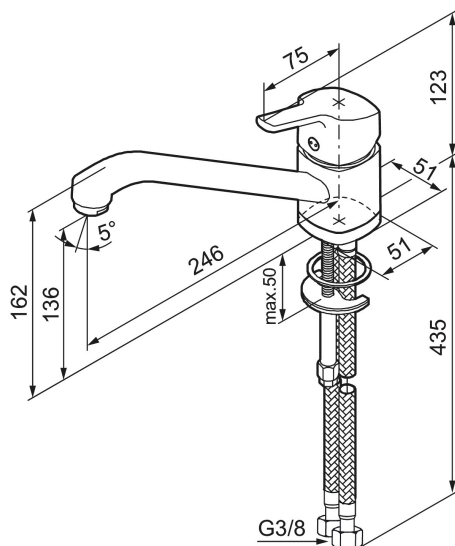

MORA LIONX keittiöhana

Mora LionX on jokaiseen kotiin sopiva hanasarja niin ominaisuuksien kuin hintansakin puolesta. Upeaa designia, helppokäyttöisyyttä sekä energiansäästöä!

Tuote-nro: 392200 **LVI:** 6258317

Kuvaus: Kromattu

- ESS- energiansäästötoiminto
- Keraaminen säätökasetti
- Vesimäärän ja lämpötilan esisäätö
- Kääntyvä juoksuputki 120° , rajoitus 60° saatavilla
- Joustavat Soft PEX®- liitosletkut 3/8" liittosmutterilla
- Asennusreikä Ø34-37 mm
- Ääniluokka 1