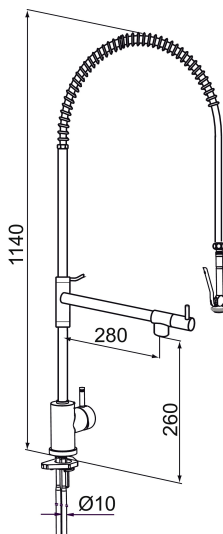

Unika egenskaper

Skyddsmodul **EB**

MORA IZZY profi köksblandare

Mora Izzy Profi är en unik kombination av en köksblandare med hög pip, och en fjäderupphängd avsköljningsdusch. Med Mora Izzy Profi i köket kommer ditt köksarbete att bli mycket enklare. Nya möjligheter öppnar sig, som att fylla en riktigt stor kastrull eller kanske duscha av en blomma.

Art.nr: 702840 RSK: 8304011 Flöde 3 bar: 15,1 l/min

Utförande: Krom

- ESS (energisparsystem)
- Köksblandaren för den avancerade hemmakocken
- Svängbar pip 120° med avstängning
- Slang 1100 mm.
- Självstängande handdusch
- OBS! Avsedd för installation på bänkskiva (ej på tunn diskbank)
- Ej kapbar
- Återströmningsskydd enligt EU-standard SS-EN 1717
- Hålmått Ø28-35 mm