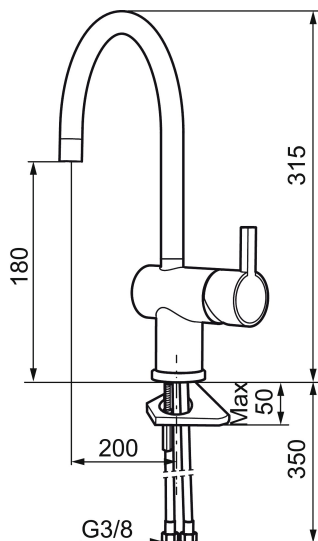

Unika egenskaper

MORA REXX K5 köksblandare

Mora REXX är essensen av skandinavisk design och funktionalitet. Serien är minimalistisk och med enkelheten i fokus. Dess precision är dess innovation. När tradition och hantverk samsas med moderna tillverkningsmetoder och inspirerande formgivning, blir resultatet Mora REXX. Här i form av en vacker köksblandare med inbyggd smart funktionalitet.

Art.nr: 707100 RSK: 8318179 Flöde 3 bar: 7,6 l/min
Utförande: Krom

- ESS (energisparsystem)
- Keramisk tätning
- Omställbar flödesbegränsning och temperaturspär
- Eco (energi- och vattenbesparande konstantflödesstrålsamlare, 7,6 l/min vid 2–6 bar)
- Flexibla anslutningsrör i metallomspunnen Soft PEX[®], lekande G3/8
- Svängbar pip 60°, 120° eller 360°
- Hålmått Ø32-35 mm