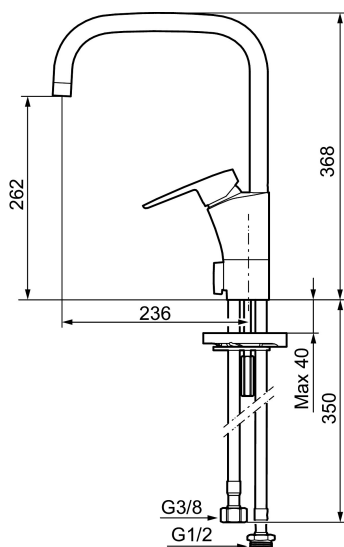

MORA CERA K7 kjøkkenbatteri

Mora Cera - et opplagt valg hvis du er ute etter et produkt som er robust, energieffektivt og med mange smarte funksjoner. Design og funksjon er utformet slik at kranen er ekstra brukervennlig, den passer derfor til hele familien. Innebygde energisparefunksjoner som sparer vann og energi har positiv effekt på miljøet.

Art.no.: 242071 NRF-nummer: 4290177 Flow 3 bar: 7,9 l/m
Utførende: Krom

- Mykstengende
- ESS (Energisparessystem)
- Vannmengdebegrenser og temperatursperre
- Mora Eco vannbesparende strålesamler
- Svingbar tut sperre 60°, 85°, 110° eller 360°
- Avstengning for maskin Kv, omstillbar til Vv
- Fleksible Soft PEX®-rør med 3/8" mutter
- For hull i benk Ø32-37 mm