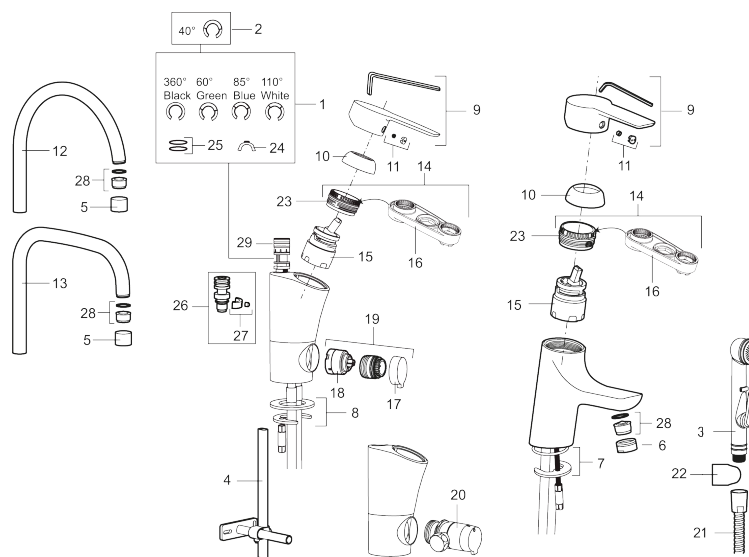

PRODUKT BESKRIVNING

MORA CERA K7 kjøkkenbatteri

Mora Cera - et opplagt valg hvis du er ute etter et produkt som er robust, energieffektivt og med mange smarte funksjoner. Design og funksjon er utformet slik at kranen er ekstra brukervennlig, den passer derfor til hele familien. Innebygde energisparefunksjoner som sparer vann og energi har positiv effekt på miljøet.

Art.no.: 242071

NRF-nummer: 4290177

Reservedelsliste

NR.	ART. NO.	NRF-NUMMER	BESKRIVELSE
1	209524.AE	4294111	Pakningssett med sperreringer
2	209543.AE		Sperrering 40°
3	S600206	4305294	Selvstengende hånddusj, krom
4	409340.AE		Stabiliseringssats
5	131410.AE		Hylse for strålesamler, M22 innv
6	131413.AE		Hylse for strålesamler, M24 utv. 13 mm
7	409387.AE	4294118	Monteringstilbehør for servantbatterier
8	409388.AE	4294119	Monteringstilbehør for kjøkkenbatteri
9	409600.AE		Spak, komplett
10	409391.AE	4294122	Dekkhylse, krom
11	409392.AE	4294123	Merkeplugg og skrue
12	409395.AE	4294125	Utløpstut, K5-modell, krom
13	409396.AE	4294126	Utløpstut, K7-modell, krom
14	409393.AE	4294124	Innsatsmutter inkl serviceverktøy
15	409403.AE		Innsats ESS, inkl. serviceverktøy